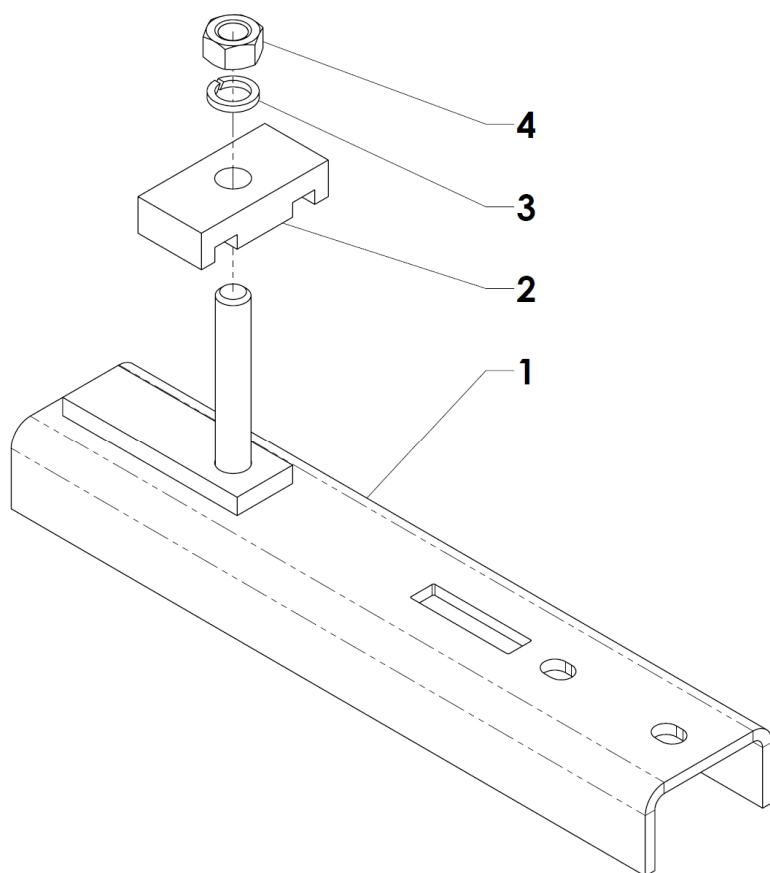

VARI®

SB-40

Sazeč brambor pro VARI Systém

Seznam náhradních dílů

Poz.	Název	Obj. č.	Ks
1	Rám sazeče	TKZ-008-001-001-000.4	1
2	Násypka	TKZ-008-007-001-000.4	1
3	Tunel podavače	TKZ-008-003-001-000.4	1
4	Napínák řetězu	TKZ-008-003-002-001.4	2
5	Kolo řetězové horní (<i>detaily viz strana 4</i>)	TKZ-008-005-001-000.4	1
6	Držák sazeče	<i>viz strana 5</i>	1
7	Náprava sazeče (<i>detaily viz strana 6</i>)	TKZ-008-002-001-000.4	1
12	Podložka 6,6	195530	4
13	Matice M6	168516	2
14	Šroub M6x16	189552	2
15	Podložka 12	106532	2
16	Šroub M12x30	51309203770	2
17	Šroub M16x110	51309201776	1
18	Podložka 16	201756	1
19	Matice M16	51311120029	1
20	Matice M8	104572	2
21	Matice M10	195527	8
22	Podložka B 10,5	189567	8
23	Šroub M10x65	51309201698	8
24	Zahrnovací radlice	TKZ-008-009-001-000.4	1
25	Podložka B 13	104503	2
26	Radlice přední	TKZ-008-008-001-000.4	1
27	Závlačka	106524	2
28	Řetěz podávací	TKZ-008-006-001-000.4	1
29	Kolík	3005800075	2

Poz.	Název	Obj. č.	Ks
1	Kolo řetězové horní	TKZ-008-005-001-000.4	1
2	Ložisko	51324592016	2
3	Osa ozubeného kola	TKD-008-005-001-002.4	1
4	Pojistný kroužek 25x1,2	131520	2

Poz.	Název	Obj. č.	Ks
1	Držák sazeče	TKZ-008-010-001-001.4	1
2	Příložka	TKZ-008-010-001-002.4	1
3	Podložka 16	201769	1
4	Matice M16	51311120029	1

Poz.	Název	Obj. č.	Ks
1	Kolo řetězové dolní	TKZ-008-002-002-001.4	1
2	Hřídel	TKD-008-002-001-001.4	1
3	Kolo levé	TKZ-008-004-001-001.4	1
4	Kolo pravé	TKZ-008-004-001-002.4	1
5	Domeček ložiska	TKZ-008-002-003-001.4	2
6	Pojistný kroužek 25x1,2	131520	2
7	Ložisko 6005-2RS (25x47x12)	135501	2
8	Šroub M10x50	115506	3
9	Podložka B 10,5	189567	3
10	Matice M10	195527	3