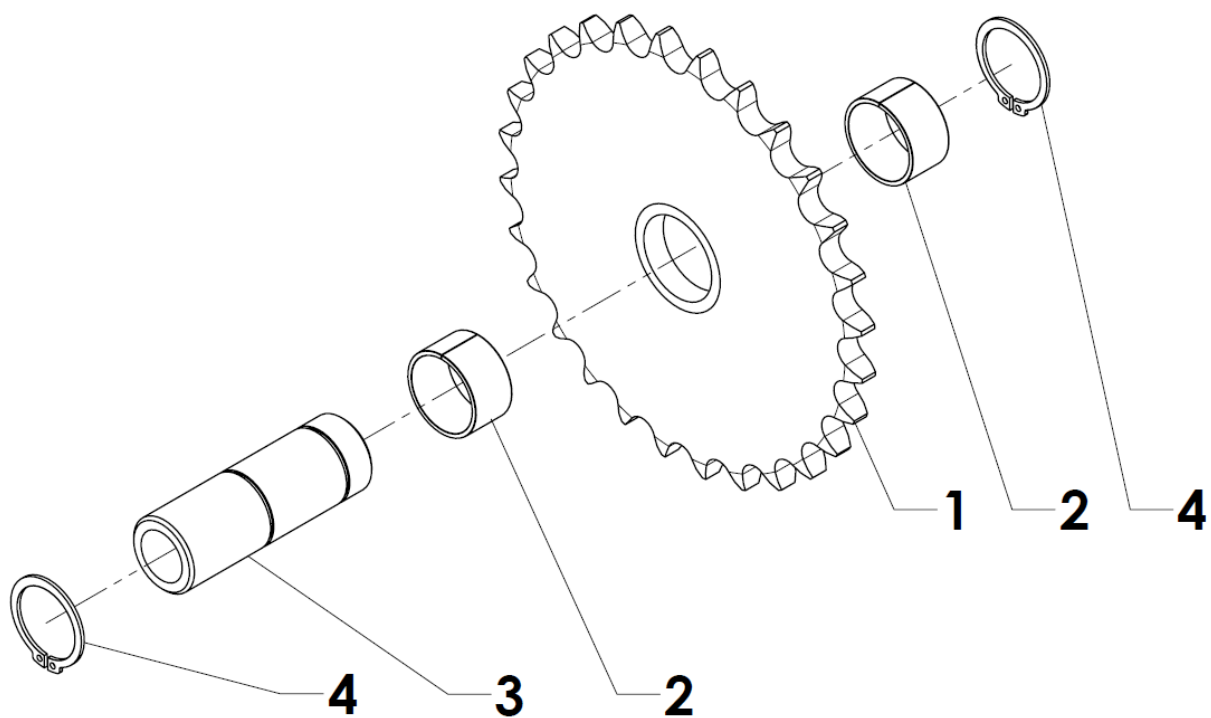

VARI®

SB-40

Sazeč brambor pro VARI Systém

Seznam náhradních dílů

Poz.	Název	Obj. č.	Ks
1	Rám sazeče	TKZ-008-001-001-000.4	1
2	Násypka	TKZ-008-007-001-000.4	1
3	Tunel podavače	TKZ-008-003-001-000.4	1
4	Napínák řetězu	TKZ-008-003-002-001.4	2
5	Kolo řetězové horní (<i>detaily viz strana 4</i>)	TKZ-008-005-001-000.4	1
6	Držák sazeče	<i>viz strana 5</i>	1
7	Náprava sazeče (<i>detaily viz strana 6</i>)	TKZ-008-002-001-000.4	1
12	Podložka 6,6	195530	4
13	Matice M6	168516	2
14	Šroub M6x16	189552	2
15	Podložka 12	106532	2
16	Šroub M12x30	51309203770	2
17	Šroub M16x110	51309201776	1
18	Podložka 16	201756	1
19	Matice M16	51311120029	1
20	Matice M8	104572	2
21	Matice M10	195527	8
22	Podložka B 10,5	189567	8
23	Šroub M10x65	51309201698	8
24	Zahrnovací radlice	TKZ-008-009-001-000.4	1
25	Podložka B 13	104503	2
26	Radlice přední	TKZ-008-008-001-000.4	1
27	Závlačka	106524	2
28	Řetěz podávací	TKZ-008-006-001-000.4	1
29	Kolík	3005800075	2

Poz.	Název	Obj. č.	Ks
1	Kolo řetězové horní	TKZ-008-005-001-000.4	1
2	Ložisko	51324592016	2
3	Osa ozubeného kola	TKD-008-005-001-002.4	1
4	Pojistný kroužek 25x1,2	131520	2

Poz.	Název	Obj. č.	Ks
1	Držák sazeče	TKZ-008-010-001-001.4	1
2	Příložka	TKZ-008-010-001-002.4	1
3	Podložka 16	201769	1
4	Matice M16	51311120029	1

Poz.	Název	Obj. č.	Ks
1	Kolo řetězové dolní	TKZ-008-002-002-001.4	1
2	Hřídel	TKD-008-002-001-001.4	1
3	Kolo levé	TKZ-008-004-001-001.4	1
4	Kolo pravé	TKZ-008-004-001-002.4	1
5	Domeček ložiska	TKZ-008-002-003-001.4	2
6	Pojistný kroužek 25x1,2	131520	2
7	Ložisko 6005-2RS (25x47x12)	135501	2
8	Šroub M10x50	115506	3
9	Podložka B 10,5	189567	3
10	Matice M10	195527	3