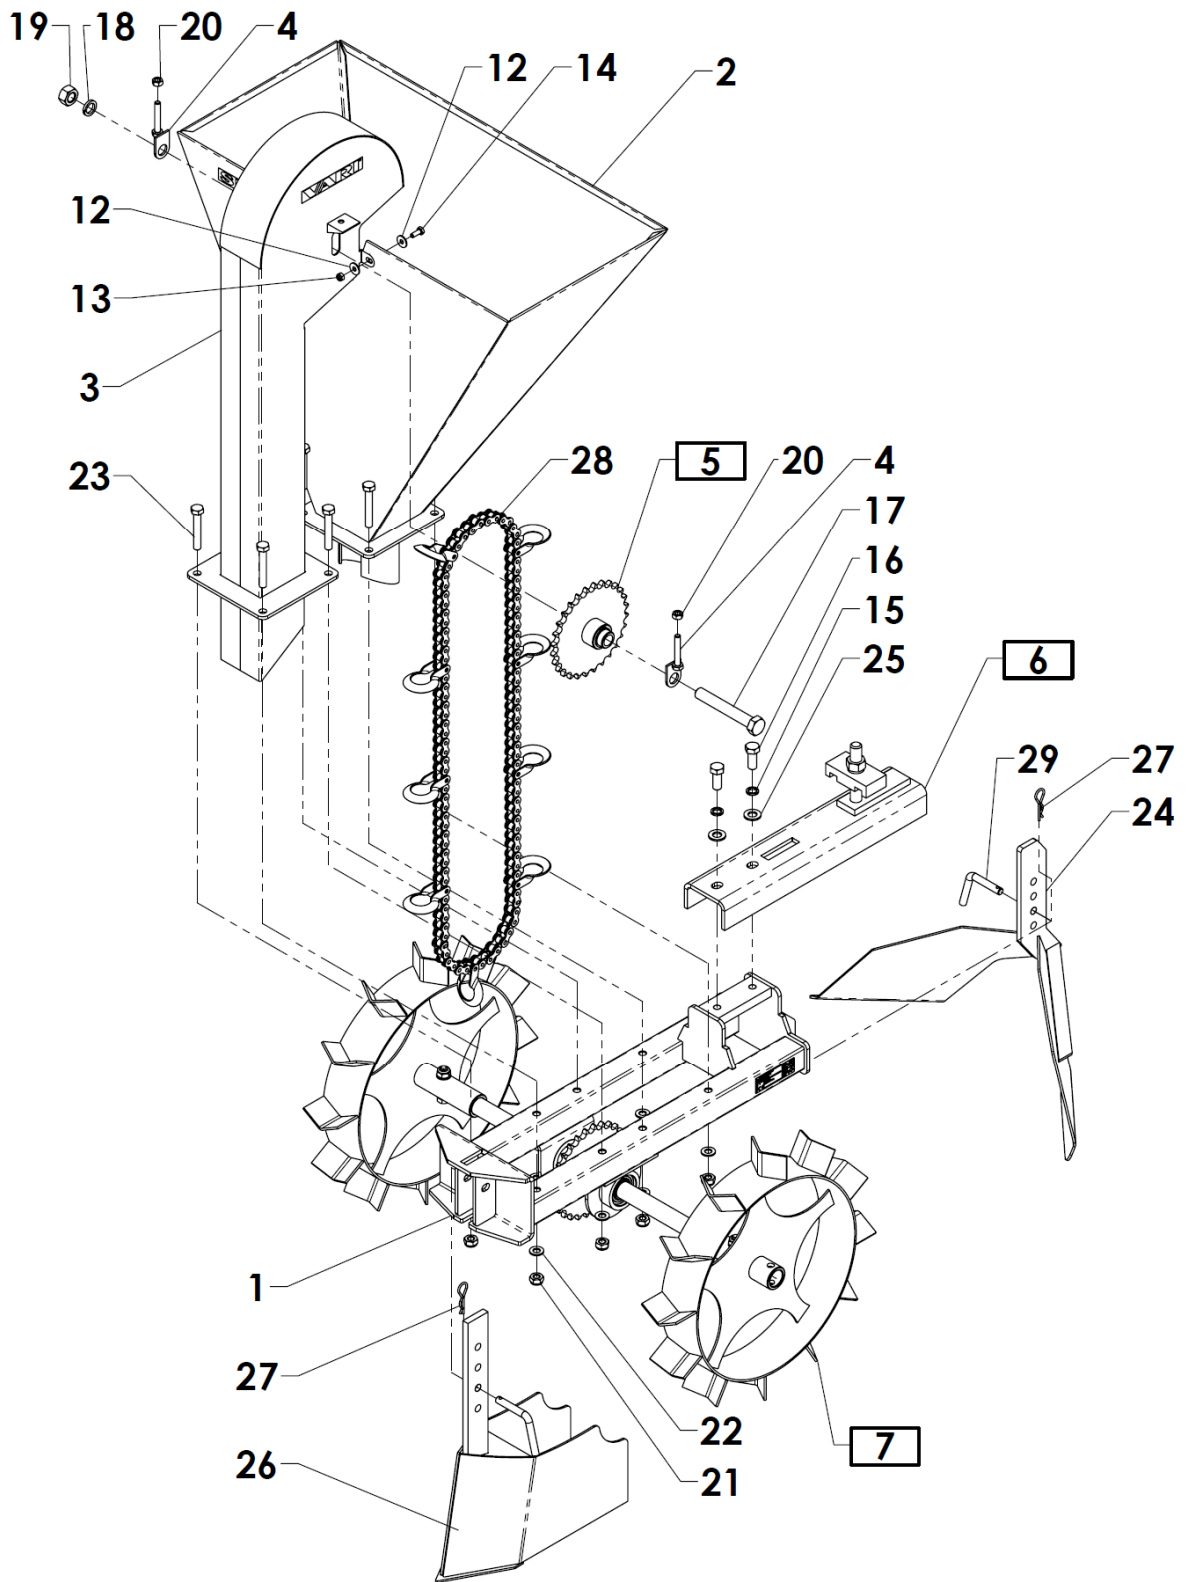

VARI®

SB-40

Sazeč brambor pro VARI Systém

Seznam náhradních dílů

Poz.	Název	Obj. č.	Ks
1	Rám sazeče	TKZ-008-001-001-000.4	1
2	Násypka	TKZ-008-007-001-000.4	1
3	Tunel podavače	TKZ-008-003-001-000.4	1
4	Napínák řetězu	TKZ-008-003-002-001.4	2
5	Kolo řetězové horní (<i>detaily viz strana 4</i>)	TKZ-008-005-001-000.4	1
6	Držák sazeče	<i>viz strana 5</i>	1
7	Náprava sazeče (<i>detaily viz strana 6</i>)	TKZ-008-002-001-000.4	1
12	Podložka 6,6	195530	4
13	Matice M6	168516	2
14	Šroub M6x16	189552	2
15	Podložka 12	106532	2
16	Šroub M12x30	51309203770	2
17	Šroub M16x110	51309201776	1
18	Podložka 16	201756	1
19	Matice M16	51311120029	1
20	Matice M8	104572	2
21	Matice M10	195527	8
22	Podložka B 10,5	189567	8
23	Šroub M10x65	51309201698	8
24	Zahrnovací radlice	TKZ-008-009-001-000.4	1
25	Podložka B 13	104503	2
26	Radlice přední	TKZ-008-008-001-000.4	1
27	Závlačka	106524	2
28	Řetěz podávací	TKZ-008-006-001-000.4	1
29	Kolík	3005800075	2

Poz.	Název	Obj. č.	Ks
1	Kolo řetězové horní	TKZ-008-005-001-000.4	1
2	Ložisko	51324592016	2
3	Osa ozubeného kola	TKD-008-005-001-002.4	1
4	Pojistný kroužek 25x1,2	131520	2

Poz.	Název	Obj. č.	Ks
1	Držák sazeče	TKZ-008-010-001-001.4	1
2	Příložka	TKZ-008-010-001-002.4	1
3	Podložka 16	201769	1
4	Matice M16	51311120029	1

Poz.	Název	Obj. č.	Ks
1	Kolo řetězové dolní	TKZ-008-002-002-001.4	1
2	Hřídel	TKD-008-002-001-001.4	1
3	Kolo levé	TKZ-008-004-001-001.4	1
4	Kolo pravé	TKZ-008-004-001-002.4	1
5	Domeček ložiska	TKZ-008-002-003-001.4	2
6	Pojistný kroužek 25x1,2	131520	2
7	Ložisko 6005-2RS (25x47x12)	135501	2
8	Šroub M10x50	115506	3
9	Podložka B 10,5	189567	3
10	Matice M10	195527	3