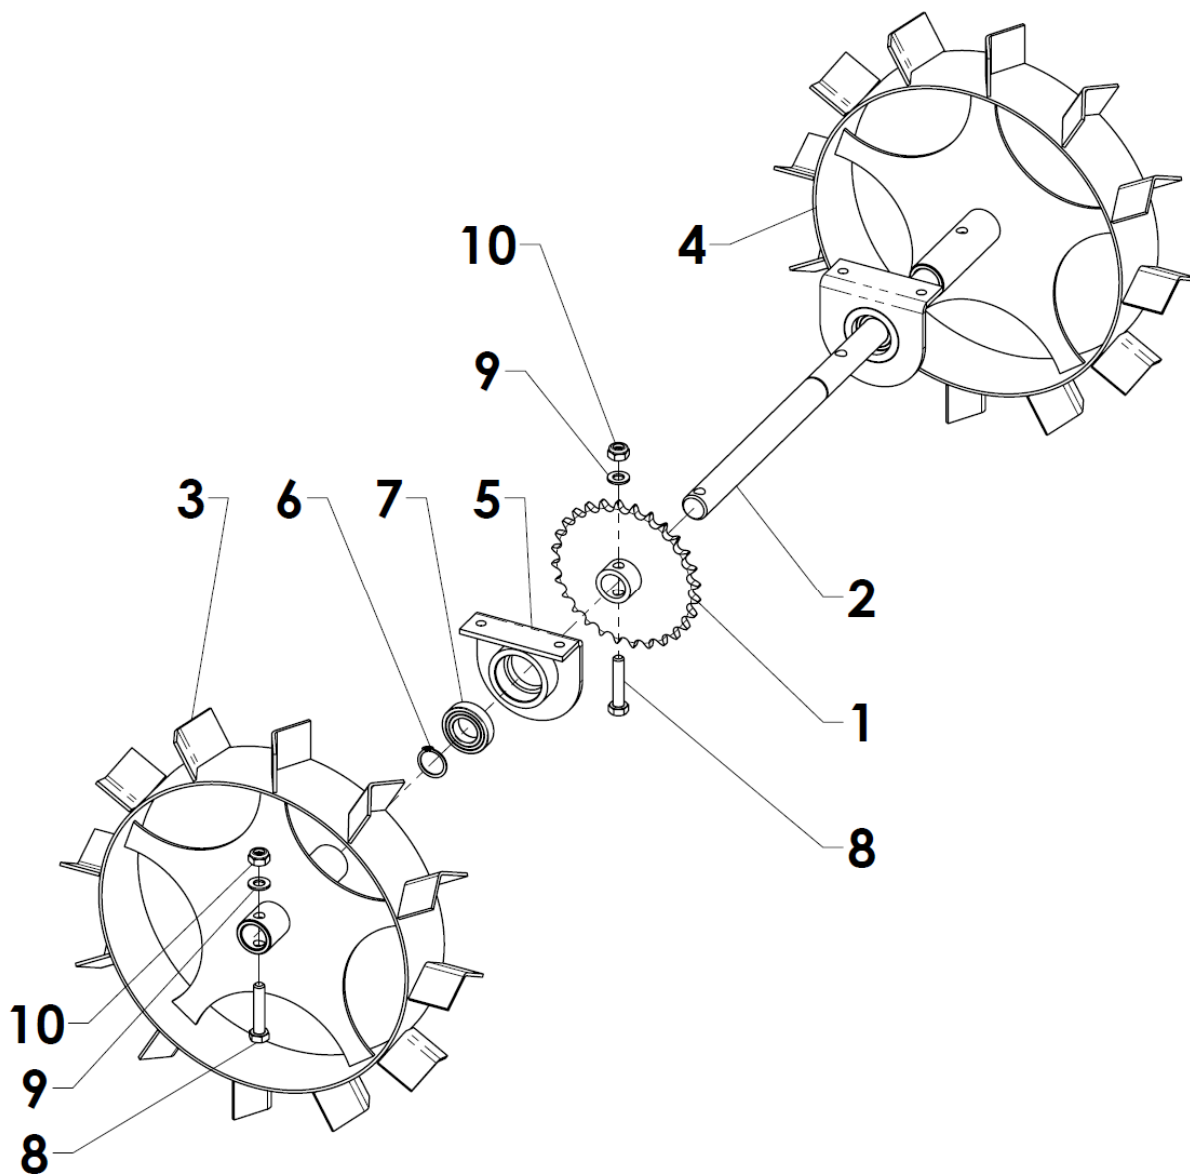

VARI®

SB-40

Sazeč brambor pro VARI Systém

Seznam náhradních dílů

Poz.	Název	Obj. č.	Ks
1	Rám sazeče	TKZ-008-001-001-000.4	1
2	Násypka	TKZ-008-007-001-000.4	1
3	Tunel podavače	TKZ-008-003-001-000.4	1
4	Napínák řetězu	TKZ-008-003-002-001.4	2
5	Kolo řetězové horní (<i>detaily viz strana 4</i>)	TKZ-008-005-001-000.4	1
6	Držák sazeče	<i>viz strana 5</i>	1
7	Náprava sazeče (<i>detaily viz strana 6</i>)	TKZ-008-002-001-000.4	1
12	Podložka 6,6	195530	4
13	Matice M6	168516	2
14	Šroub M6x16	189552	2
15	Podložka 12	106532	2
16	Šroub M12x30	51309203770	2
17	Šroub M16x110	51309201776	1
18	Podložka 16	201756	1
19	Matice M16	51311120029	1
20	Matice M8	104572	2
21	Matice M10	195527	8
22	Podložka B 10,5	189567	8
23	Šroub M10x65	51309201698	8
24	Zahrnovací radlice	TKZ-008-009-001-000.4	1
25	Podložka B 13	104503	2
26	Radlice přední	TKZ-008-008-001-000.4	1
27	Závlačka	106524	2
28	Řetěz podávací	TKZ-008-006-001-000.4	1
29	Kolík	3005800075	2

Poz.	Název	Obj. č.	Ks
1	Kolo řetězové horní	TKZ-008-005-001-000.4	1
2	Ložisko	51324592016	2
3	Osa ozubeného kola	TKD-008-005-001-002.4	1
4	Pojistný kroužek 25x1,2	131520	2

Poz.	Název	Obj. č.	Ks
1	Držák sazeče	TKZ-008-010-001-001.4	1
2	Příložka	TKZ-008-010-001-002.4	1
3	Podložka 16	201769	1
4	Matice M16	51311120029	1

Poz.	Název	Obj. č.	Ks
1	Kolo řetězové dolní	TKZ-008-002-002-001.4	1
2	Hřídel	TKD-008-002-001-001.4	1
3	Kolo levé	TKZ-008-004-001-001.4	1
4	Kolo pravé	TKZ-008-004-001-002.4	1
5	Domeček ložiska	TKZ-008-002-003-001.4	2
6	Pojistný kroužek 25x1,2	131520	2
7	Ložisko 6005-2RS (25x47x12)	135501	2
8	Šroub M10x50	115506	3
9	Podložka B 10,5	189567	3
10	Matice M10	195527	3