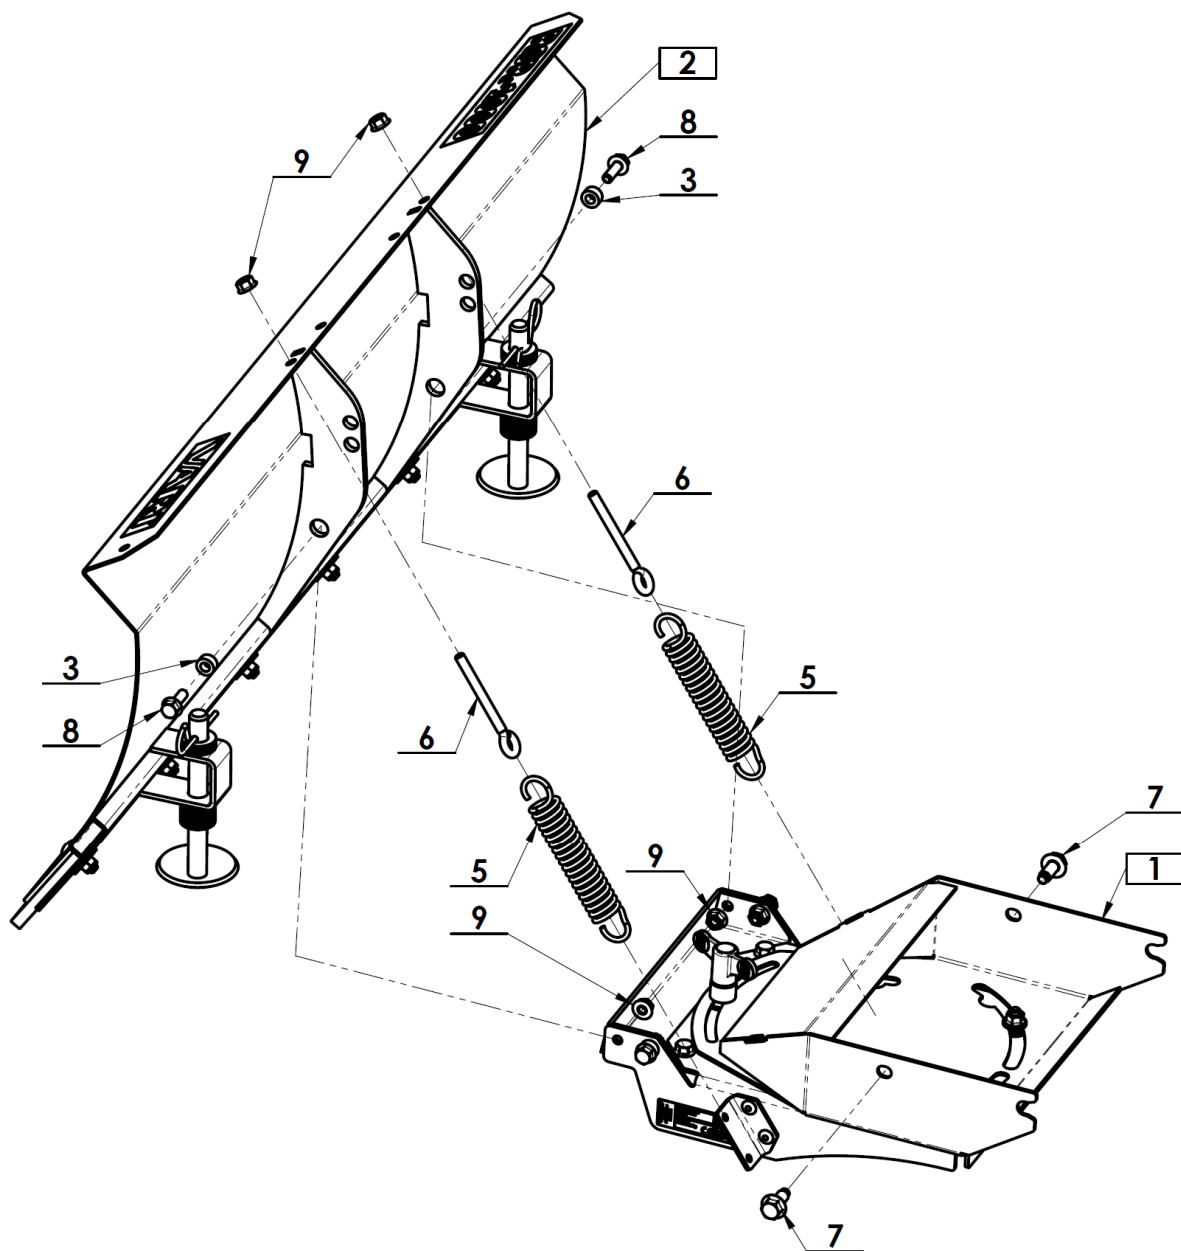

VARI®

RSR-1000

Příslušenství k víceúčelovému nosiči Raptor

Seznam náhradních dílů

| Poz. | Název | Obj. č. | Ks |
|------|---------------------------|---------------------|----|
| 1 | Držák radlice | <i>viz strana 3</i> | 1 |
| 2 | Radlice sestava | <i>viz strana 5</i> | 1 |
| 3 | Pouzdro radlice | 3005900206 | 2 |
| 5 | Pružina tažná 4x28x124x20 | 51315114072 | 2 |
| 6 | Šroub s okem M8x80x10 | 51309900002 | 2 |
| 7 | Šroub M10x20 | 3005900154 | 2 |
| 8 | Šroub M8x25 | 51309900032 | 2 |
| 9 | Matice M8 | 51311900006 | 4 |

| Poz. | Název | Obj. č. | Ks |
|-------------|-------------------|----------------|-----------|
| 1 | Držák radlice | 2005900209 | 1 |
| 2 | Točna | 3004400198 | 1 |
| 3 | Výztuha radlice | 2005900210 | 1 |
| 4 | Patka pružiny | 3005900211 | 2 |
| 5 | Pouzdro vodící | 3004400203 | 4 |
| 6 | Pouzdro radlice | 3005900206 | 2 |
| 7 | Pouzdro distanční | 3004400071 | 1 |
| 9 | Ovládací element | 189521 | 1 |
| 10 | Nýt trhací | 184626 | 4 |
| 11 | Šroub M8x25 | 51309900032 | 6 |
| 12 | Šroub M8x16 | 51309900011 | 2 |
| 13 | Matice M8 | 51311900006 | 8 |
| 14 | Podložka 9 | 169507 | 1 |

| Poz. | Název | Obj. č. | Ks |
|------|----------------|-------------|----|
| 1 | Radlice | 2005900215 | 1 |
| 2 | Stěra | 3002200016 | 1 |
| 3 | Lišta | 3002200015 | 1 |
| 4 | Podpěra kluzná | 2002200013 | 2 |
| 6 | Závlačka | 108501 | 2 |
| 7 | Šroub M8x30 | 51309019090 | 6 |
| 8 | Matice M8 | 104622 | 6 |
| 9 | Podložka B 17 | 189566 | 28 |
| 10 | Podložka 9 | 169507 | 6 |