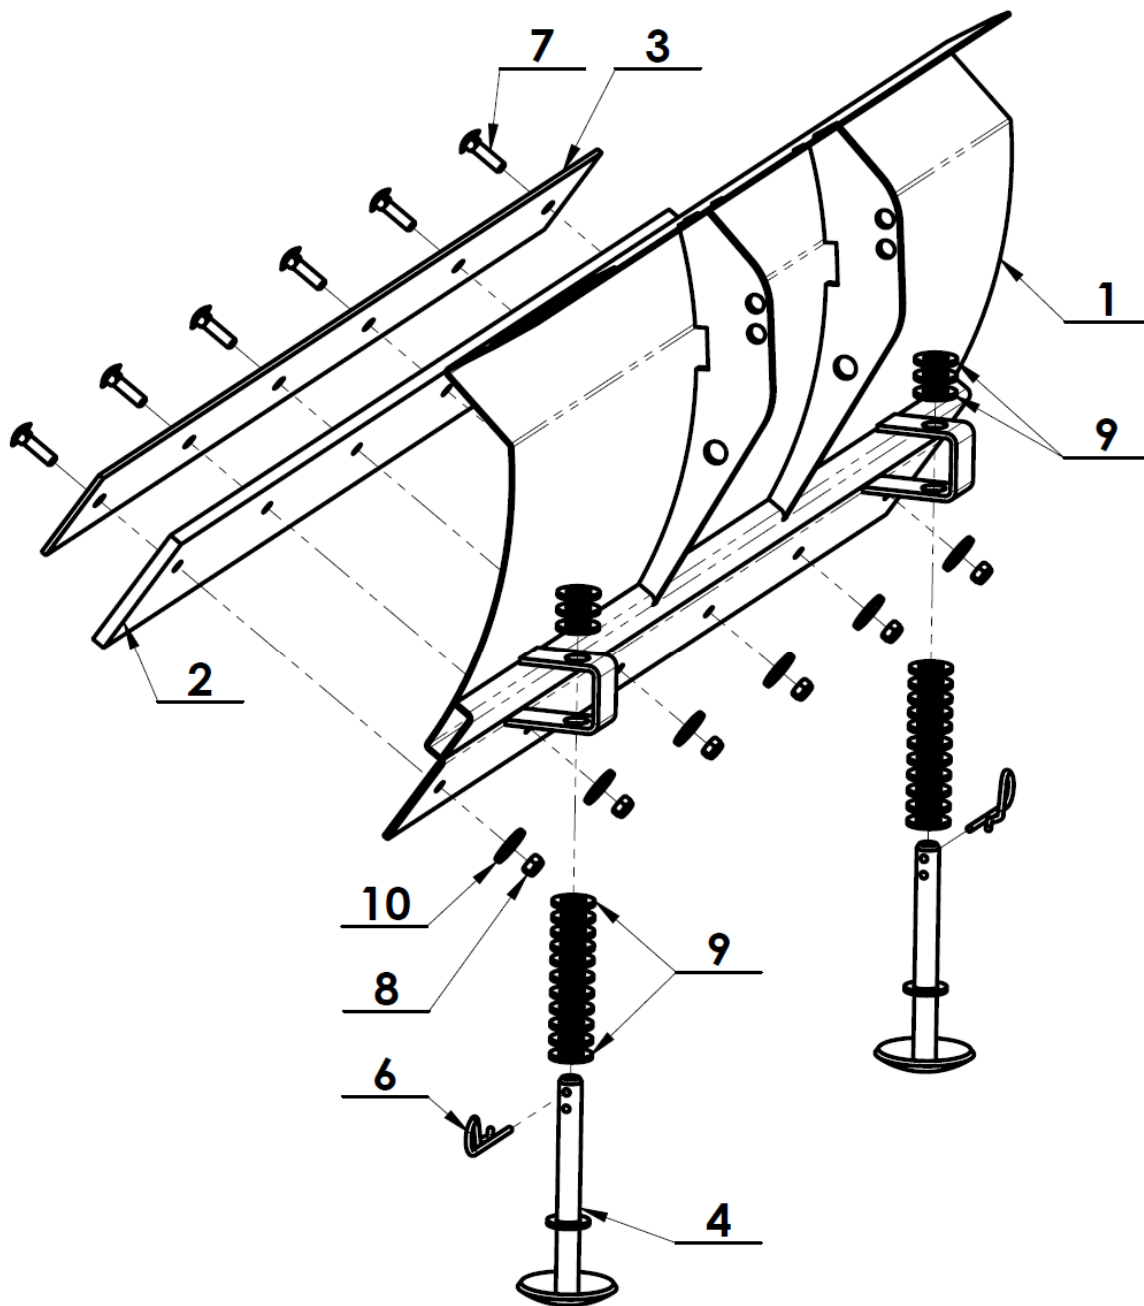

VARI®

RSR-1000

Příslušenství k víceúčelovému nosiči Raptor

Seznam náhradních dílů

| Poz. | Název | Obj. č. | Ks |
|------|---------------------------|---------------------|----|
| 1 | Držák radlice | <i>viz strana 3</i> | 1 |
| 2 | Radlice sestava | <i>viz strana 5</i> | 1 |
| 3 | Pouzdro radlice | 3005900206 | 2 |
| 5 | Pružina tažná 4x28x124x20 | 51315114072 | 2 |
| 6 | Šroub s okem M8x80x10 | 51309900002 | 2 |
| 7 | Šroub M10x20 | 3005900154 | 2 |
| 8 | Šroub M8x25 | 51309900032 | 2 |
| 9 | Matice M8 | 51311900006 | 4 |

| Poz. | Název | Obj. č. | Ks |
|-------------|-------------------|----------------|-----------|
| 1 | Držák radlice | 2005900209 | 1 |
| 2 | Točna | 3004400198 | 1 |
| 3 | Výztuha radlice | 2005900210 | 1 |
| 4 | Patka pružiny | 3005900211 | 2 |
| 5 | Pouzdro vodící | 3004400203 | 4 |
| 6 | Pouzdro radlice | 3005900206 | 2 |
| 7 | Pouzdro distanční | 3004400071 | 1 |
| 9 | Ovládací element | 189521 | 1 |
| 10 | Nýt trhací | 184626 | 4 |
| 11 | Šroub M8x25 | 51309900032 | 6 |
| 12 | Šroub M8x16 | 51309900011 | 2 |
| 13 | Matice M8 | 51311900006 | 8 |
| 14 | Podložka 9 | 169507 | 1 |