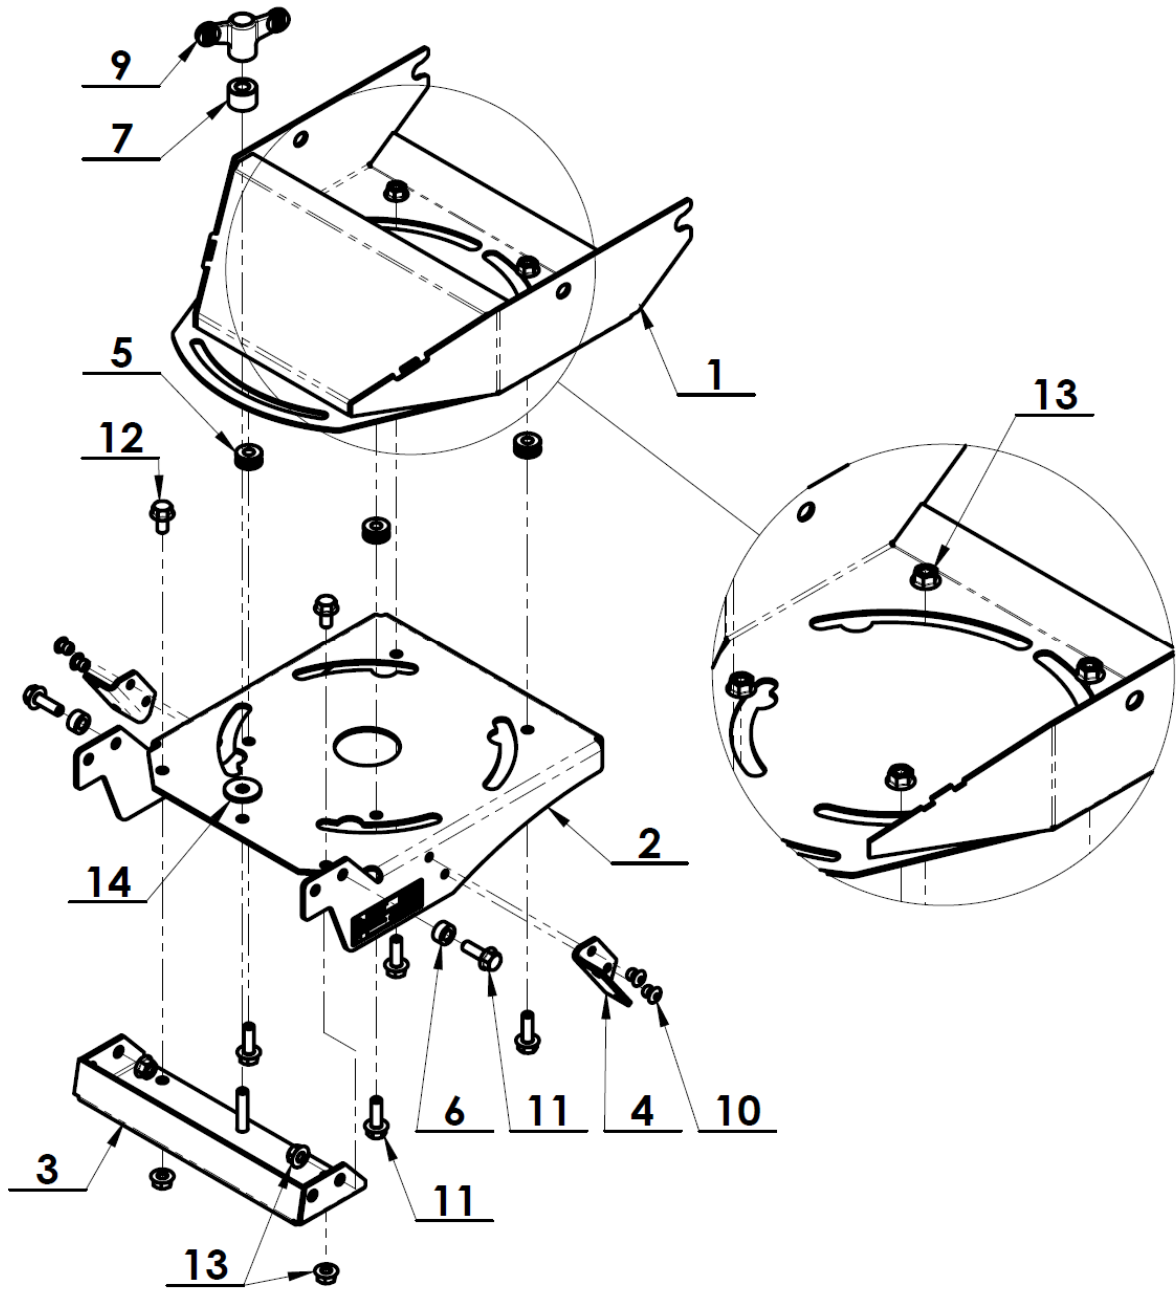

VARI®

RSR-1000

Příslušenství k víceúčelovému nosiči Raptor

Seznam náhradních dílů

| Poz. | Název | Obj. č. | Ks |
|------|---------------------------|---------------------|----|
| 1 | Držák radlice | <i>viz strana 3</i> | 1 |
| 2 | Radlice sestava | <i>viz strana 5</i> | 1 |
| 3 | Pouzdro radlice | 3005900206 | 2 |
| 5 | Pružina tažná 4x28x124x20 | 51315114072 | 2 |
| 6 | Šroub s okem M8x80x10 | 51309900002 | 2 |
| 7 | Šroub M10x20 | 3005900154 | 2 |
| 8 | Šroub M8x25 | 51309900032 | 2 |
| 9 | Matice M8 | 51311900006 | 4 |

| Poz. | Název | Obj. č. | Ks |
|-------------|-------------------|----------------|-----------|
| 1 | Držák radlice | 2005900209 | 1 |
| 2 | Točna | 3004400198 | 1 |
| 3 | Výztuha radlice | 2005900210 | 1 |
| 4 | Patka pružiny | 3005900211 | 2 |
| 5 | Pouzdro vodící | 3004400203 | 4 |
| 6 | Pouzdro radlice | 3005900206 | 2 |
| 7 | Pouzdro distanční | 3004400071 | 1 |
| 9 | Ovládací element | 189521 | 1 |
| 10 | Nýt trhací | 184626 | 4 |
| 11 | Šroub M8x25 | 51309900032 | 6 |
| 12 | Šroub M8x16 | 51309900011 | 2 |
| 13 | Matice M8 | 51311900006 | 8 |
| 14 | Podložka 9 | 169507 | 1 |

| Poz. | Název | Obj. č. | Ks |
|------|----------------|-------------|----|
| 1 | Radlice | 2005900215 | 1 |
| 2 | Stěra | 3002200016 | 1 |
| 3 | Lišta | 3002200015 | 1 |
| 4 | Podpěra kluzná | 2002200013 | 2 |
| 6 | Závlačka | 108501 | 2 |
| 7 | Šroub M8x30 | 51309019090 | 6 |
| 8 | Matice M8 | 104622 | 6 |
| 9 | Podložka B 17 | 189566 | 28 |
| 10 | Podložka 9 | 169507 | 6 |