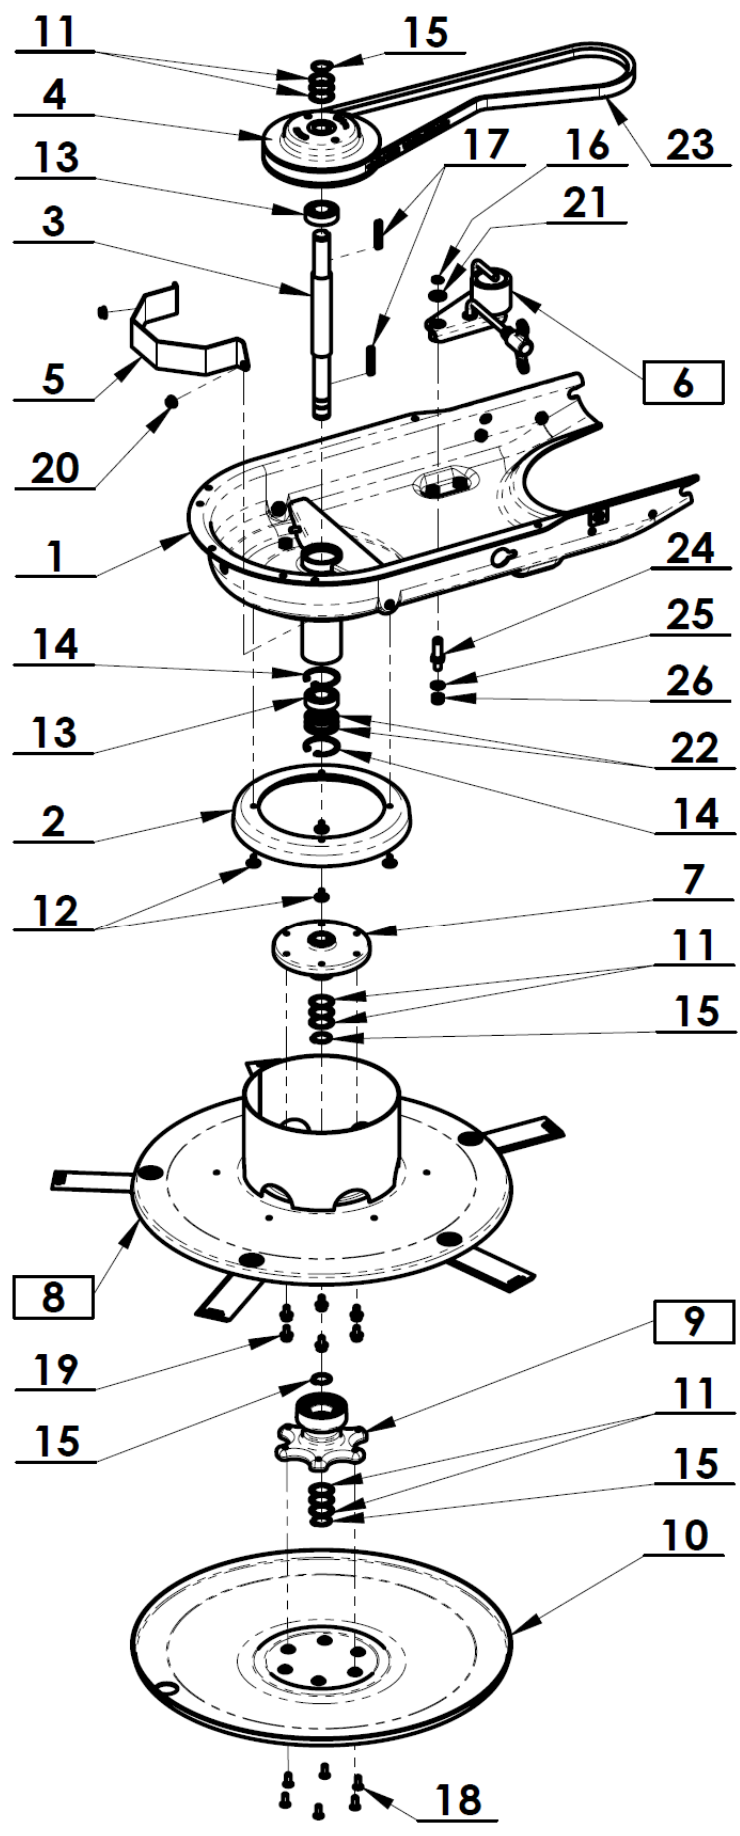

## **RBS-700**

**Příslušenství k víceúčelovému nosiči Raptor**

**Seznam náhradních dílů**

<b>Poz.</b>	<b>Název</b>	<b>Obj. č.</b>	<b>Ks</b>
1	Bubnová sekačka základ	<i>viz strana 4</i>	1
2	Kryt řemene spodní	3005900111	1
3	Zástěrka spodní sestava	<i>viz strana 10</i>	1
4	Kryt bubnové sekačky Raptor úplný	<i>viz strana 11</i>	1
5	Madlo	3005100041	1
6	Zástěrka krajová	3005900153	2
7	Krytka	51321840041	1
8	Šroub M10x25	3005900154	2
9	Šroub M8x16	51309900011	4
10	Šroub M6x16	51309019076	2
11	Šroub M6x16	189552	10
12	Šroub M6x12	51309900007	4
13	Matice M6	168516	12
14	Podložka 6,6	195530	12

<b>Poz.</b>	<b>Název</b>	<b>Obj. č.</b>	<b>Ks</b>
1	Šasi bubnová sekačka/mulčovač	2005900102	1
2	Kryt pláště disku	3005900146	1
3	Hřídel náhonu	3005901117	1
4	Řemenice sekačky hnaná	3005900105	1
5	Držák řemene přední	3005900110	1
6	Kladka náhonu úplná	<i>viz strana 6</i>	1
7	Unašeč disku	3005900145	1
8	Disk úplný	<i>viz strana 8</i>	1
9	Příruba komplet	<i>viz strana 9</i>	1
10	Disk spodní	189057	1
11	Podložka vymežovací 20,2x30,5x0,1	124014	9
12	Nýt trhací	184623	4
13	Ložisko 6004-2RS (20x42x12)	9943158	2
14	Pojistný kroužek 42x1,75	136506	2
15	Pojistný kroužek 20x1,2	110515	4
16	Pojistný kroužek 10x1	6021519	1
17	Pero 6e7x6x40	51311726058	2
18	Šroub M6x16	51309252005	6
19	Šroub M6x12	51309900007	6
20	Matice M6	51311900005	2
21	Podložka B 10,5	189567	1
22	Vymežovací podložka 36x42x0,1	110012	3
23	Řemen OPTIBELT TX17x1203Lp VU6K	51272212476	1
24	Čep	3005901141	1
25	Podložka B 8,4	131517	1
26	Matice M8	104622	1

Poz.	Název	Obj. č.	Ks
1	Disk horní	2005900120	1
2	Nůž 48x3x143	3005900121	5
3	Šroub M10x20	51309900029	5
4	Matice M10	111503	5
5	Kroužek 19x2,5	51273111217	5
6	Podložka nože	3005900122	5
Také lze zakoupit:			
7	Sada nožů	1005900200	1