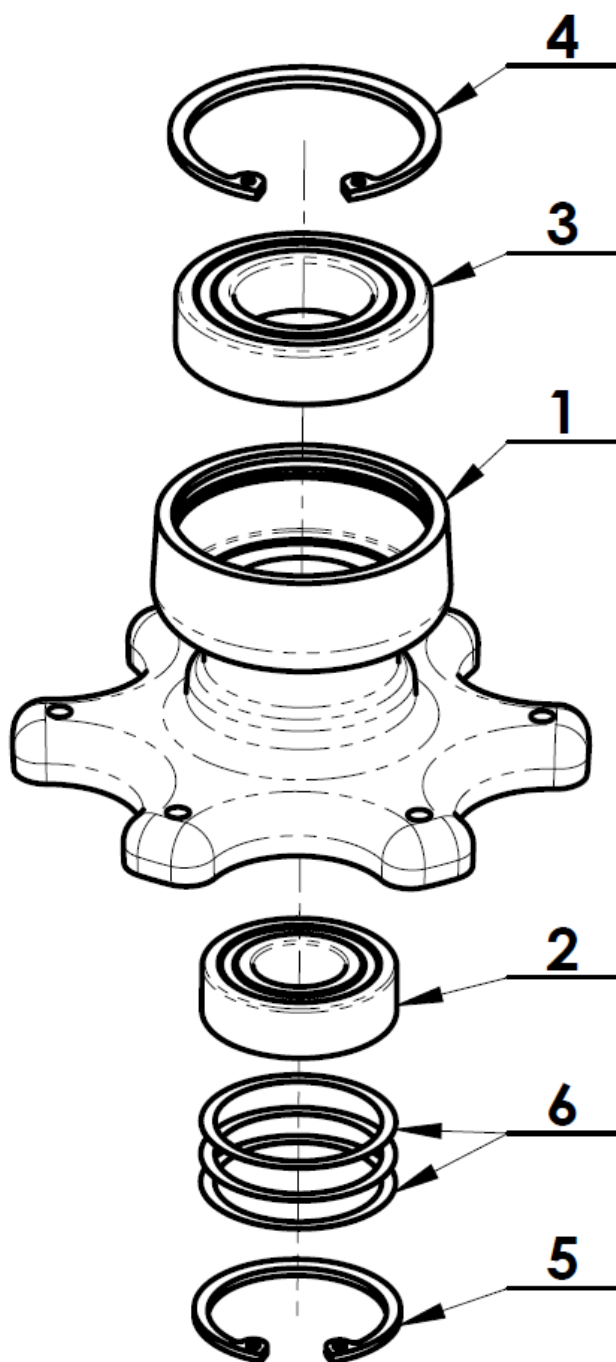

<b>Poz.</b>	<b>Název</b>	<b>Obj. č.</b>	<b>Ks</b>
1	Šasi bubnová sekačka/mulčovač	2005900102	1
2	Kryt pláště disku	3005900146	1
3	Hřídel náhonu	3005901117	1
4	Řemenice sekačky hnaná	3005900105	1
5	Držák řemene přední	3005900110	1
6	Kladka náhonu úplná	<i>viz strana 6</i>	1
7	Unašeč disku	3005900145	1
8	Disk úplný	<i>viz strana 8</i>	1
9	Příruba komplet	<i>viz strana 9</i>	1
10	Disk spodní	189057	1
11	Podložka vymežovací 20,2x30,5x0,1	124014	9
12	Nýt trhací	184623	4
13	Ložisko 6004-2RS (20x42x12)	9943158	2
14	Pojistný kroužek 42x1,75	136506	2
15	Pojistný kroužek 20x1,2	110515	4
16	Pojistný kroužek 10x1	6021519	1
17	Pero 6e7x6x40	51311726058	2
18	Šroub M6x16	51309252005	6
19	Šroub M6x12	51309900007	6
20	Matice M6	51311900005	2
21	Podložka B 10,5	189567	1
22	Vymežovací podložka 36x42x0,1	110012	3
23	Řemen OPTIBELT TX17x1203Lp VU6K	51272212476	1
24	Čep	3005901141	1
25	Podložka B 8,4	131517	1
26	Matice M8	104622	1

<b>Poz.</b>	<b>Název</b>	<b>Obj. č.</b>	<b>Ks</b>
1	Rameno kladky pohonu	2005900151	1
2	Táhlo napínaču	2005900148	1
3	Kladka napínaču	3005900107	1
4	Vodítko na kladku	3005900149	1
5	Element ovládací	189521	1
6	Krytka	51321840042	1
7	Ložisko 6300-2RS (10x35x11)	189585	2
8	Pouzdro A 10/14x10	184599	2
9	Pojistný kroužek 35x1,5	126503	2
10	Pojistný kroužek 8	51311300005	1
11	Šroub M10x45	183513	1
12	Matice M10	111503	2
13	Podložka 10	106530	2
14	Matice M8	104572	1
15	Matice M8-8	51311120020	1
16	Matice M6	51311900005	1
17	Podložka 8	104574	1

Poz.	Název	Obj. č.	Ks
1	Disk horní	2005900120	1
2	Nůž 48x3x143	3005900121	5
3	Šroub M10x20	51309900029	5
4	Matice M10	111503	5
5	Kroužek 19x2,5	51273111217	5
6	Podložka nože	3005900122	5
Také lze zakoupit:			
7	Sada nožů	1005900200	1