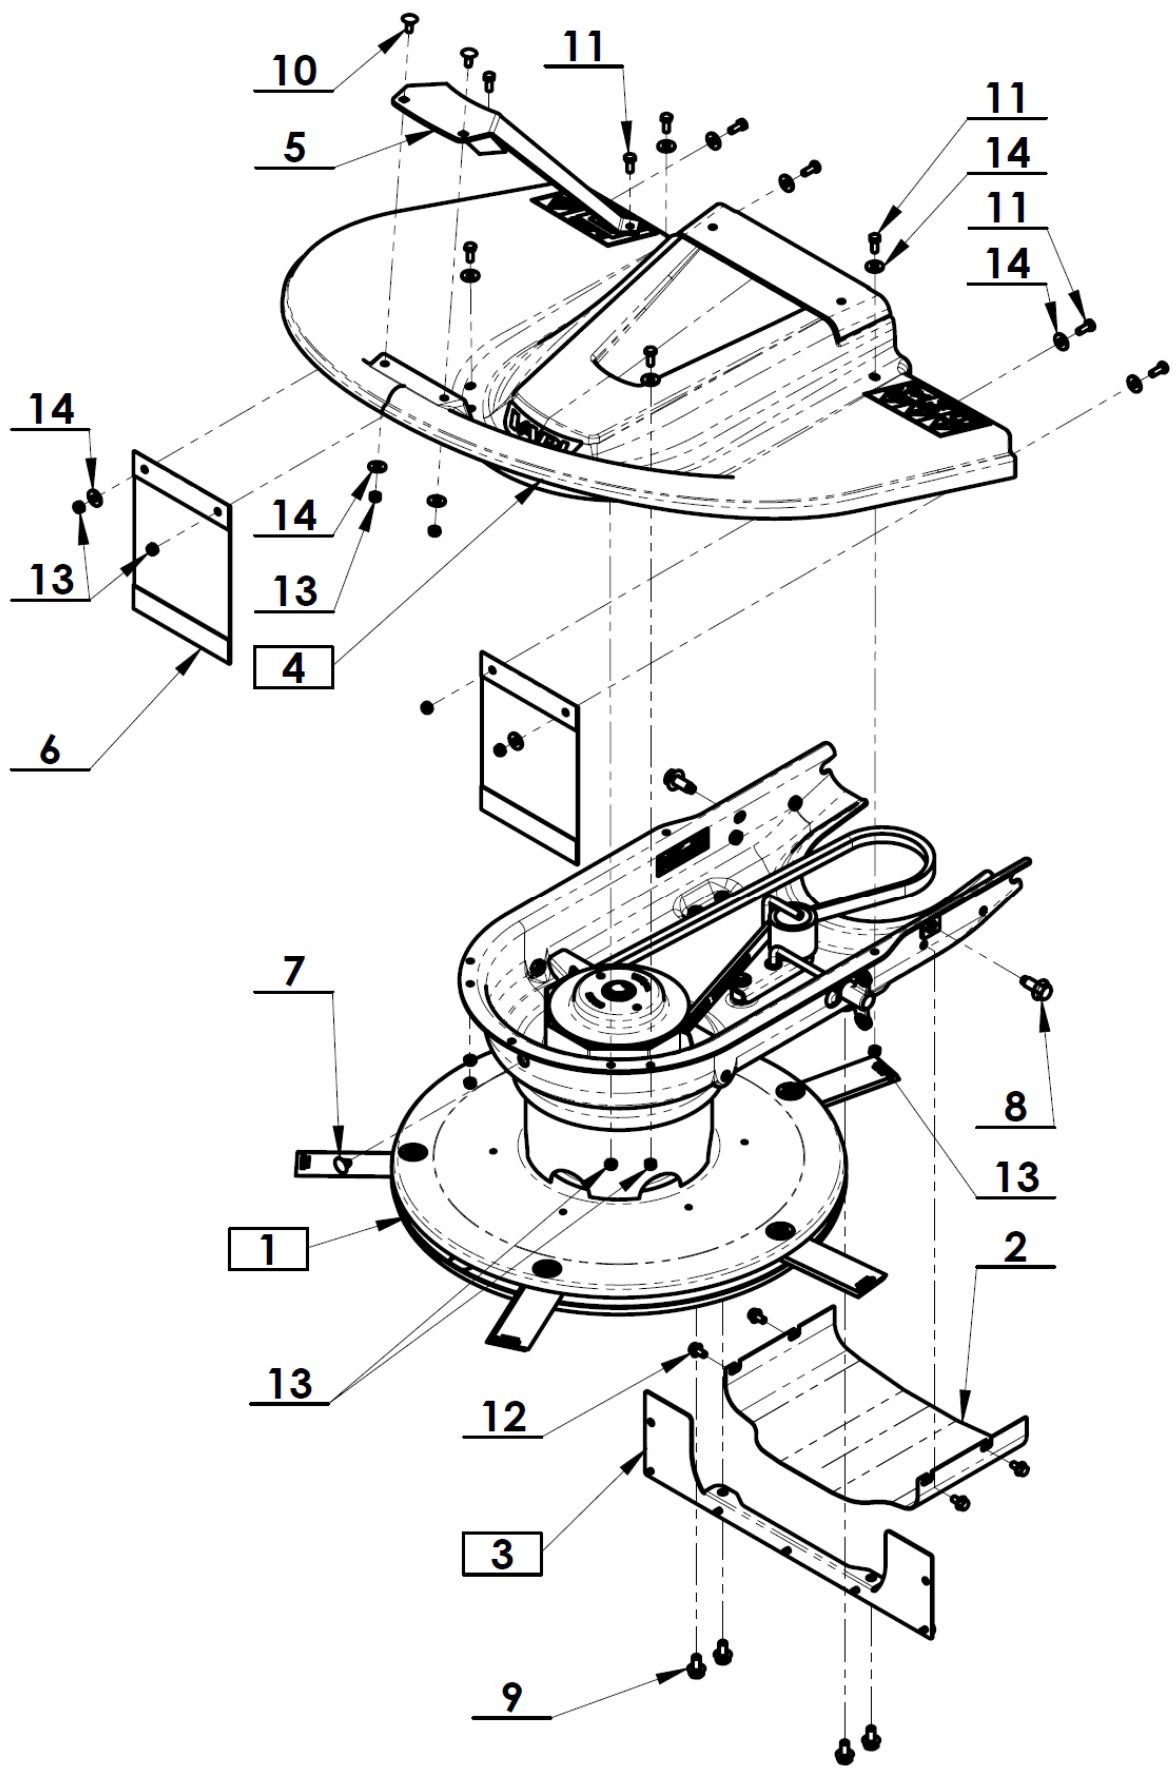

## **RBS-700**

**Příslušenství k víceúčelovému nosiči Raptor**

**Seznam náhradních dílů**

<b>Poz.</b>	<b>Název</b>	<b>Obj. č.</b>	<b>Ks</b>
1	Bubnová sekačka základ	<i>viz strana 4</i>	1
2	Kryt řemene spodní	3005900111	1
3	Zástěrka spodní sestava	<i>viz strana 10</i>	1
4	Kryt bubnové sekačky Raptor úplný	<i>viz strana 11</i>	1
5	Madlo	3005100041	1
6	Zástěrka krajová	3005900153	2
7	Krytka	51321840041	1
8	Šroub M10x25	3005900154	2
9	Šroub M8x16	51309900011	4
10	Šroub M6x16	51309019076	2
11	Šroub M6x16	189552	10
12	Šroub M6x12	51309900007	4
13	Matice M6	168516	12
14	Podložka 6,6	195530	12

Poz.	Název	Obj. č.	Ks
1	Disk horní	2005900120	1
2	Nůž 48x3x143	3005900121	5
3	Šroub M10x20	51309900029	5
4	Matice M10	111503	5
5	Kroužek 19x2,5	51273111217	5
6	Podložka nože	3005900122	5
Také lze zakoupit:			
7	Sada nožů	1005900200	1