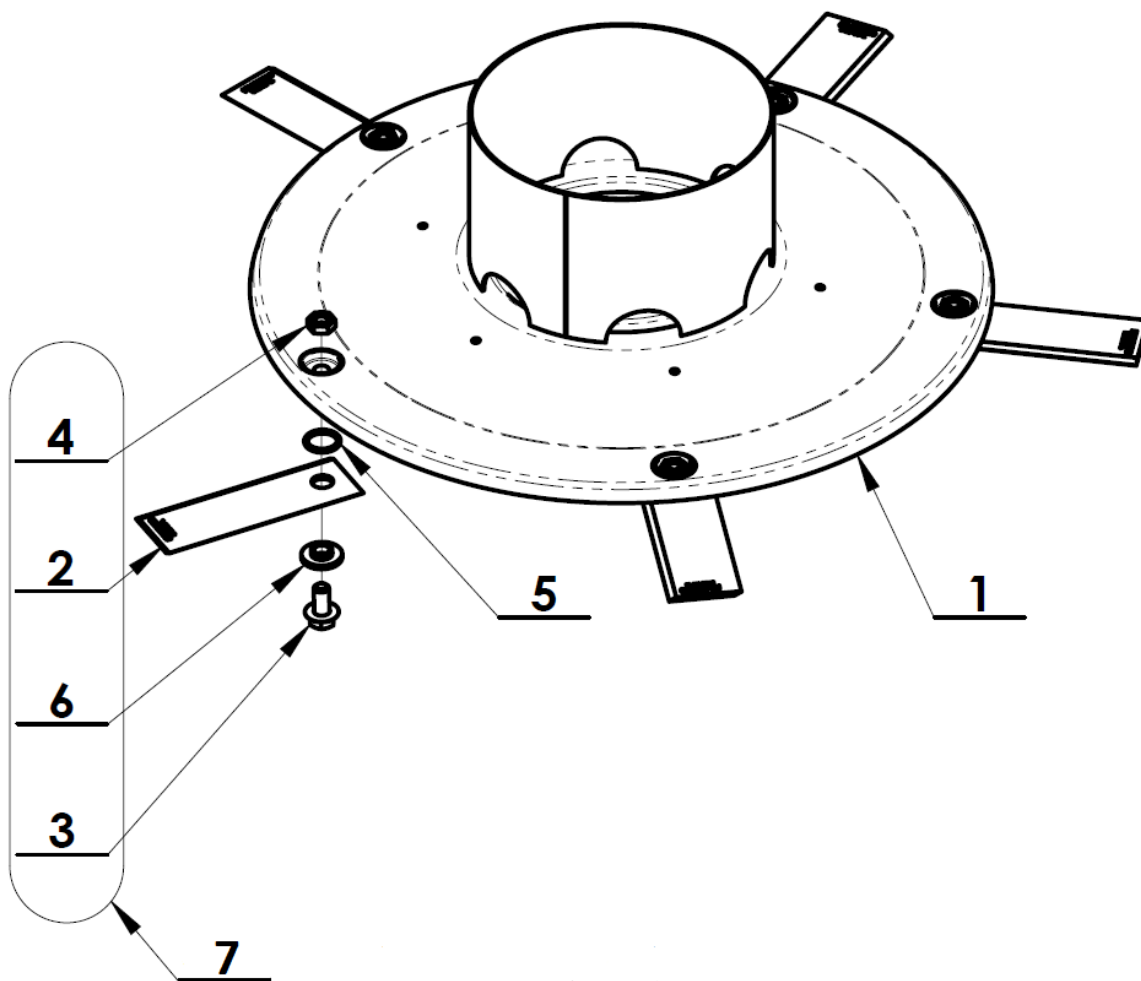

## **RBS-700**

**Příslušenství k víceúčelovému nosiči Raptor**

**Seznam náhradních dílů**

<b>Poz.</b>	<b>Název</b>	<b>Obj. č.</b>	<b>Ks</b>
1	Bubnová sekačka základ	<i>viz strana 4</i>	1
2	Kryt řemene spodní	3005900111	1
3	Zástěrka spodní sestava	<i>viz strana 10</i>	1
4	Kryt bubnové sekačky Raptor úplný	<i>viz strana 11</i>	1
5	Madlo	3005100041	1
6	Zástěrka krajová	3005900153	2
7	Krytka	51321840041	1
8	Šroub M10x25	3005900154	2
9	Šroub M8x16	51309900011	4
10	Šroub M6x16	51309019076	2
11	Šroub M6x16	189552	10
12	Šroub M6x12	51309900007	4
13	Matice M6	168516	12
14	Podložka 6,6	195530	12

Poz.	Název	Obj. č.	Ks
1	Disk horní	2005900120	1
2	Nůž 48x3x143	3005900121	5
3	Šroub M10x20	51309900029	5
4	Matice M10	111503	5
5	Kroužek 19x2,5	51273111217	5
6	Podložka nože	3005900122	5
Také lze zakoupit:			
7	Sada nožů	1005900200	1