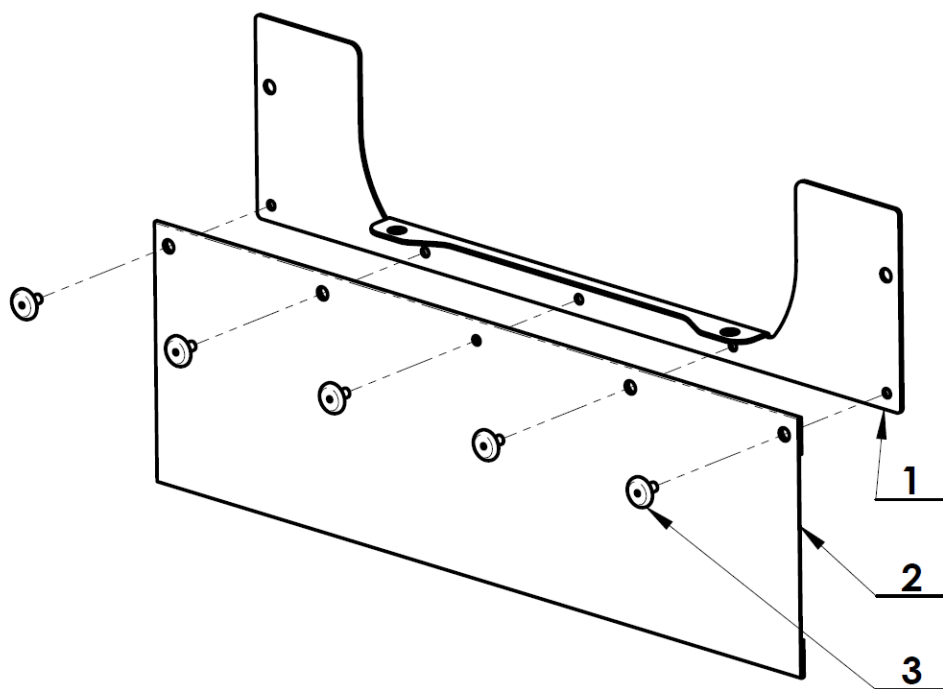

Poz.	Název	Obj. č.	Ks
1	Držák spodní zástěrky	3005901128	1
2	Zástěrka spodní	3005900129	1
3	Nýt trhací	184623	5