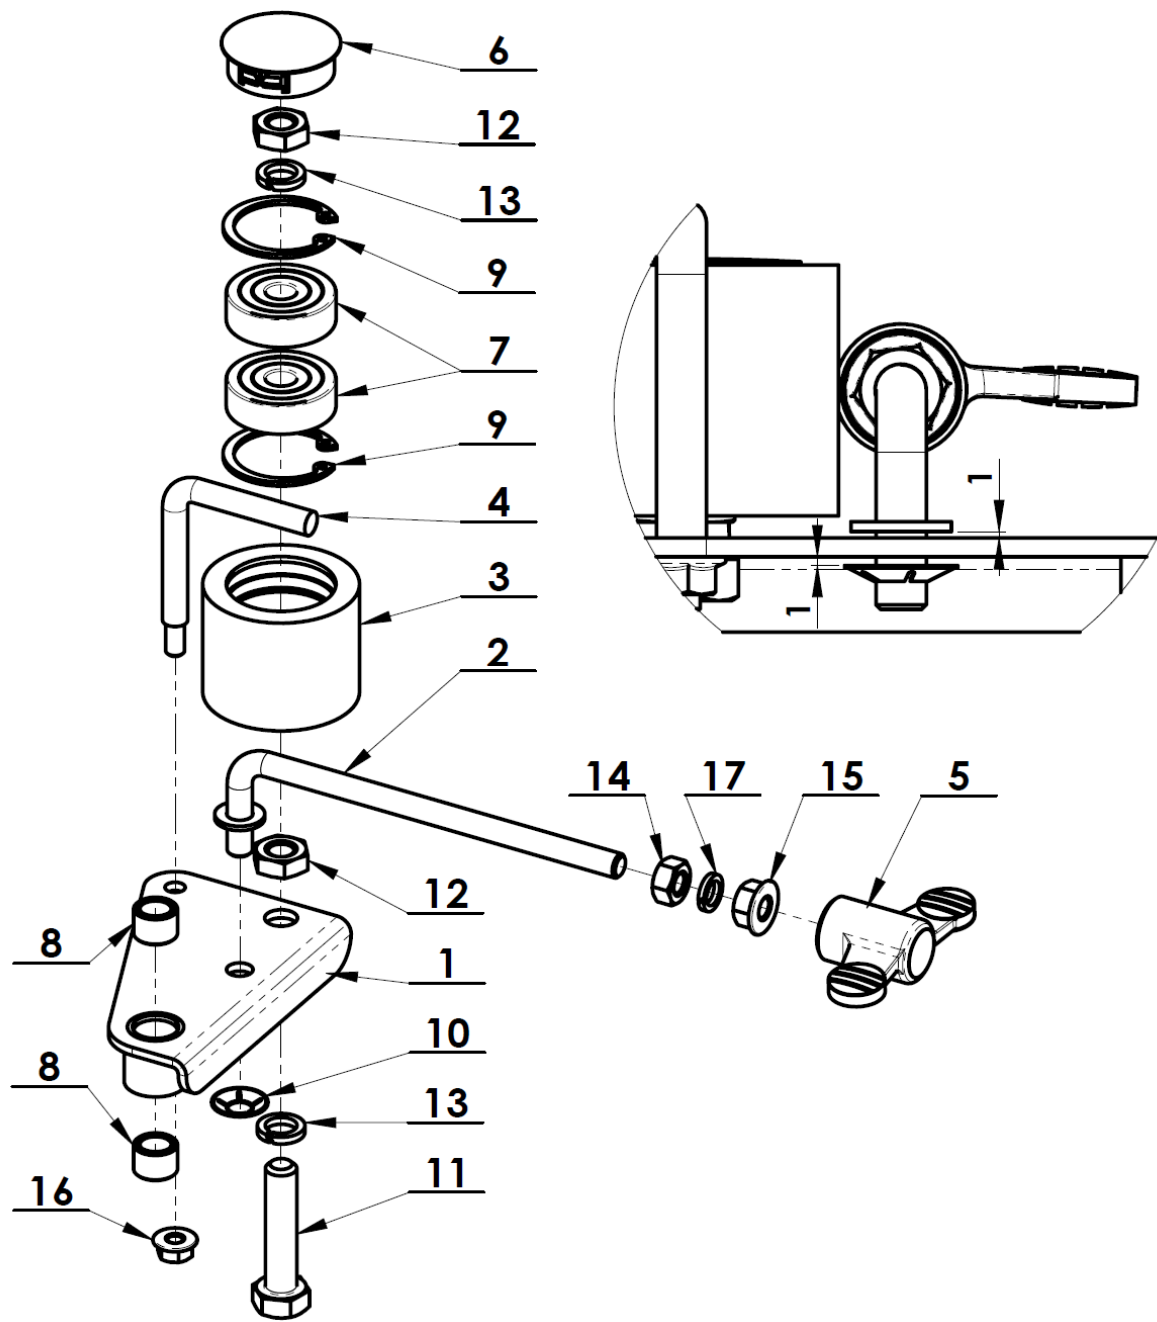

## **RBS-700**

**Příslušenství k víceúčelovému nosiči Raptor**

**Seznam náhradních dílů**

<b>Poz.</b>	<b>Název</b>	<b>Obj. č.</b>	<b>Ks</b>
1	Bubnová sekačka základ	<i>viz strana 4</i>	1
2	Kryt řemene spodní	3005900111	1
3	Zástěrka spodní sestava	<i>viz strana 10</i>	1
4	Kryt bubnové sekačky Raptor úplný	<i>viz strana 11</i>	1
5	Madlo	3005100041	1
6	Zástěrka krajová	3005900153	2
7	Krytka	51321840041	1
8	Šroub M10x25	3005900154	2
9	Šroub M8x16	51309900011	4
10	Šroub M6x16	51309019076	2
11	Šroub M6x16	189552	10
12	Šroub M6x12	51309900007	4
13	Matice M6	168516	12
14	Podložka 6,6	195530	12

<b>Poz.</b>	<b>Název</b>	<b>Obj. č.</b>	<b>Ks</b>
1	Rameno kladky pohonu	2005900151	1
2	Táhlo napínaču	2005900148	1
3	Kladka napínaču	3005900107	1
4	Vodítko na kladku	3005900149	1
5	Element ovládací	189521	1
6	Krytka	51321840042	1
7	Ložisko 6300-2RS (10x35x11)	189585	2
8	Pouzdro A 10/14x10	184599	2
9	Pojistný kroužek 35x1,5	126503	2
10	Pojistný kroužek 8	51311300005	1
11	Šroub M10x45	183513	1
12	Matice M10	111503	2
13	Podložka 10	106530	2
14	Matice M8	104572	1
15	Matice M8-8	51311120020	1
16	Matice M6	51311900005	1
17	Podložka 8	104574	1

Poz.	Název	Obj. č.	Ks
1	Disk horní	2005900120	1
2	Nůž 48x3x143	3005900121	5
3	Šroub M10x20	51309900029	5
4	Matice M10	111503	5
5	Kroužek 19x2,5	51273111217	5
6	Podložka nože	3005900122	5
Také lze zakoupit:			
7	Sada nožů	1005900200	1

Poz.	Název	Obj. č.	Ks
1	Držák spodní zástěrky	3005901128	1
2	Zástěrka spodní	3005900129	1
3	Nýt trhací	184623	5

Poz.	Název	Obj. č.	Ks
1	Kryt řemene Raptor	3005900131	1
6	Tepelný štít	3005900178	1
8	Podložka 5,5	189589	2
9	Matice M5	105518	2