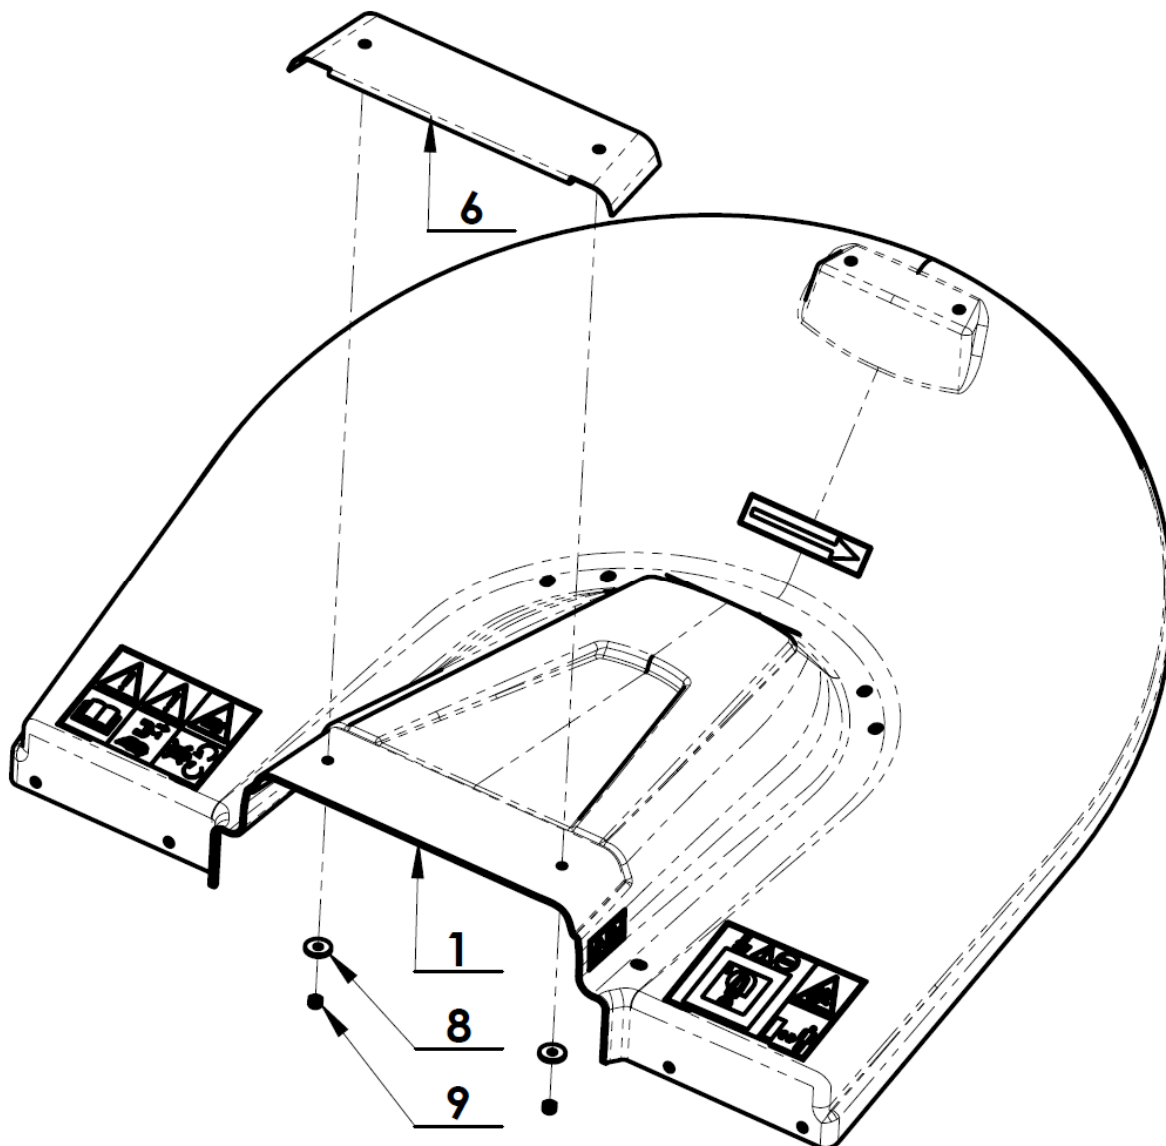

Poz.	Název	Obj. č.	Ks
1	Kryt řemene Raptor	3005900131	1
6	Tepelný štít	3005900178	1
8	Podložka 5,5	189589	2
9	Matice M5	105518	2