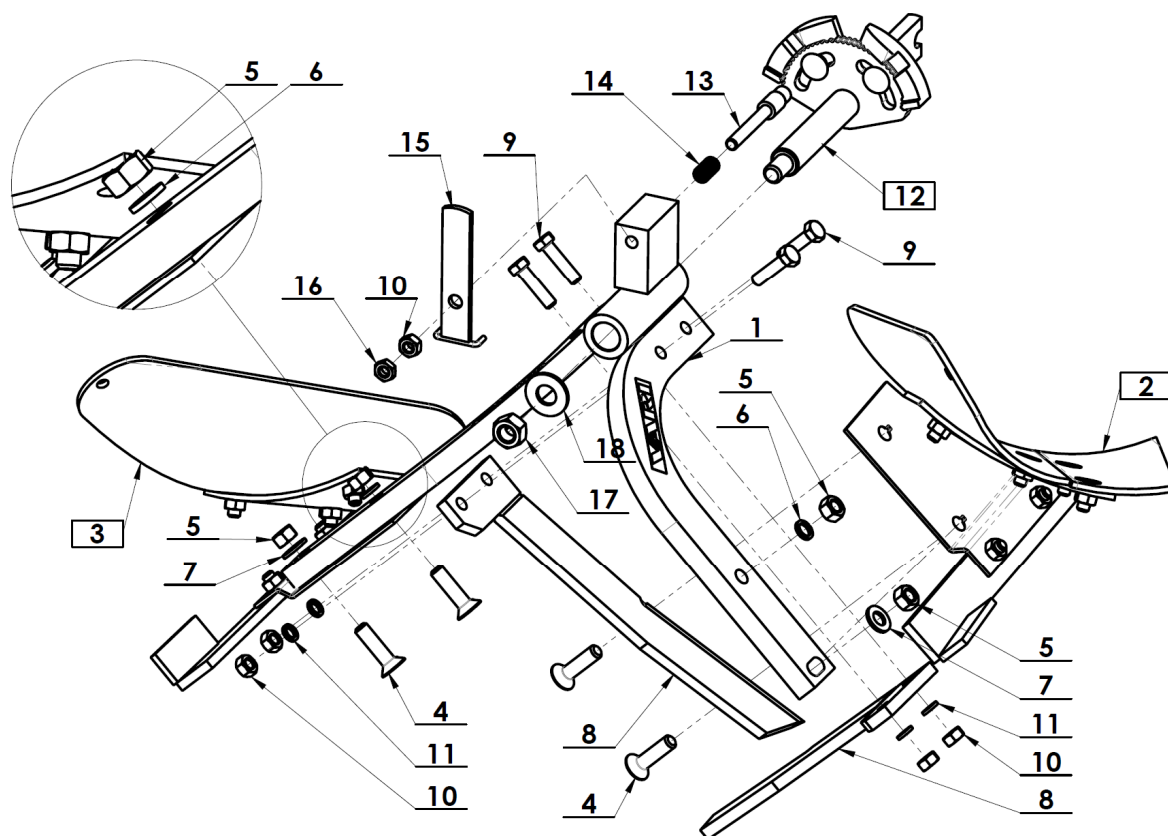

VARI®

APH-352, APJ-018P, APJ-018L

Příslušenství k DSK-317

Seznam náhradních dílů

Poz.	Název	Obj. č.	Ks
1	Rám pluhu	2291547003	1
2	Orebné těleso pravé	<i>viz strana 3</i>	1
3	Orebné těleso levé	<i>viz strana 4</i>	1
4	Šroub M12x45	51309024010	4
5	Matice M12	106531	4
6	Podložka 12	106532	2
7	Podložka B 13	104503	2
8	Krojídlo	111544	2
9	Šroub M10x40	51309203656	4
10	Matice M10	106529	5
11	Podložka 10	106530	4
12	Táhlo pluhu úplné	<i>viz strana 5</i>	1
13	Západka pluhu	111535	1
14	Pružina tlačná 1,25x13,75x38x8,5	51315114007	1
15	Páka vypínací	111509	1
16	Matice M10	111503	1
17	Matice M16	51311120029	1
18	Podložka 18	51311212048	1

Poz.	Název	Obj. č.	Ks
1	Slupice pravá	111510	1
2	Čepel pravá	111512	1
3	Odhrnovačka pravá	111511	1
4	Plaz pravý	111534	1
5	Šroub M10x25	111501	6
6	Matice M10	106529	6

Poz.	Název	Obj. č.	Ks
1	Slupice levá	111506	1
2	Čepel levá	111508	1
3	Odhřnovačka levá	111507	1
4	Plaz levý	111533	1
5	Šroub M10x25	111501	6
6	Matice M10	106529	6

Poz.	Název	Obj. č.	Ks
1	Táhlo	2294036036	1
2	Doraz pravý	111514	1
3	Doraz levý	111513	1
4	Šroub M10x30	51309019210	2
5	Podložka 10	106530	2
6	Matice M10	106529	2

Poz.	Název	Obj. č.	Ks
1	Slupice pravá	111510	1
3	Nosník plužní APJ-018P	111502	1
4	Šroub M10x25	111501	6
5	Čepel pravá	111512	1
6	Deska odhrnovací pravá	111511	1
7	Plaz pravý	111534	1
8	Krojídlo APJ-018P	111516	1

Poz.	Název	Obj. č.	Ks
1	Slupice levá	111506	1
3	Nosník plužní APJ-018L	111517	1
4	Šroub M10x25	111501	6
5	Čepel levá	111508	1
6	Deska odhrnovací levá	111507	1
7	Plaz levý	111533	1
8	Krojídlo APJ-018L	111515	1