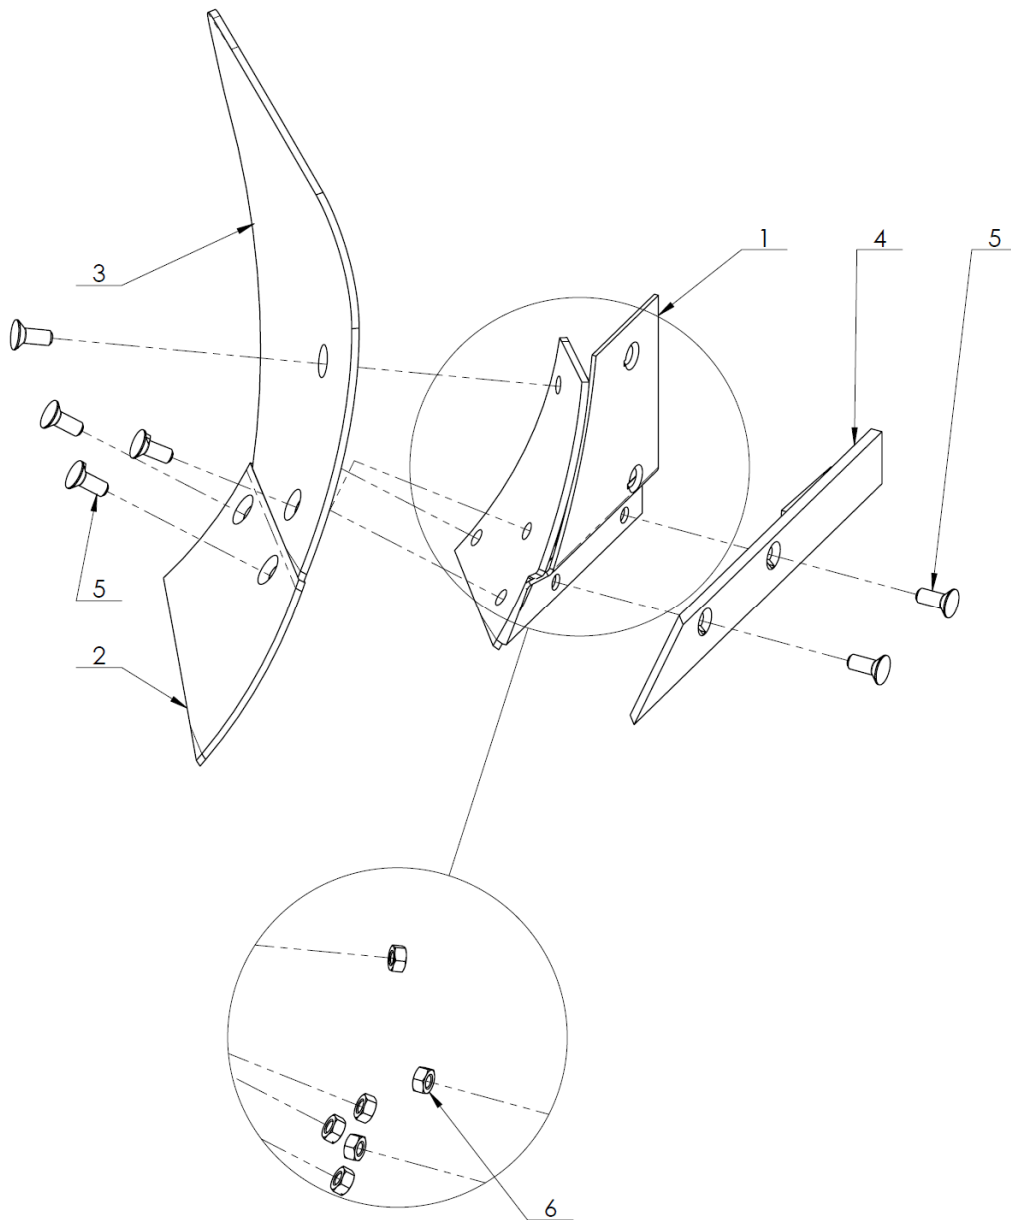

VARI®

APH-352, APJ-018P, APJ-018L

Příslušenství k DSK-317

Seznam náhradních dílů

Poz.	Název	Obj. č.	Ks
1	Rám pluhu	2291547003	1
2	Orebné těleso pravé	<i>viz strana 3</i>	1
3	Orebné těleso levé	<i>viz strana 4</i>	1
4	Šroub M12x45	51309024010	4
5	Matice M12	106531	4
6	Podložka 12	106532	2
7	Podložka B 13	104503	2
8	Krojídlo	111544	2
9	Šroub M10x40	51309203656	4
10	Matice M10	106529	5
11	Podložka 10	106530	4
12	Táhlo pluhu úplné	<i>viz strana 5</i>	1
13	Západka pluhu	111535	1
14	Pružina tlačná 1,25x13,75x38x8,5	51315114007	1
15	Páka vypínací	111509	1
16	Matice M10	111503	1
17	Matice M16	51311120029	1
18	Podložka 18	51311212048	1

Poz.	Název	Obj. č.	Ks
1	Slupice pravá	111510	1
2	Čepel pravá	111512	1
3	Odhrnovačka pravá	111511	1
4	Plaz pravý	111534	1
5	Šroub M10x25	111501	6
6	Matice M10	106529	6

Poz.	Název	Obj. č.	Ks
1	Slupice levá	111506	1
2	Čepel levá	111508	1
3	Odhřnovačka levá	111507	1
4	Plaz levý	111533	1
5	Šroub M10x25	111501	6
6	Matice M10	106529	6

Poz.	Název	Obj. č.	Ks
1	Táhlo	2294036036	1
2	Doraz pravý	111514	1
3	Doraz levý	111513	1
4	Šroub M10x30	51309019210	2
5	Podložka 10	106530	2
6	Matice M10	106529	2

Poz.	Název	Obj. č.	Ks
1	Slupice pravá	111510	1
3	Nosník plužní APJ-018P	111502	1
4	Šroub M10x25	111501	6
5	Čepel pravá	111512	1
6	Deska odhrnovací pravá	111511	1
7	Plaz pravý	111534	1
8	Krojídlo APJ-018P	111516	1

Poz.	Název	Obj. č.	Ks
1	Slupice levá	111506	1
3	Nosník plužní APJ-018L	111517	1
4	Šroub M10x25	111501	6
5	Čepel levá	111508	1
6	Deska odhrnovací levá	111507	1
7	Plaz levý	111533	1
8	Krojídlo APJ-018L	111515	1