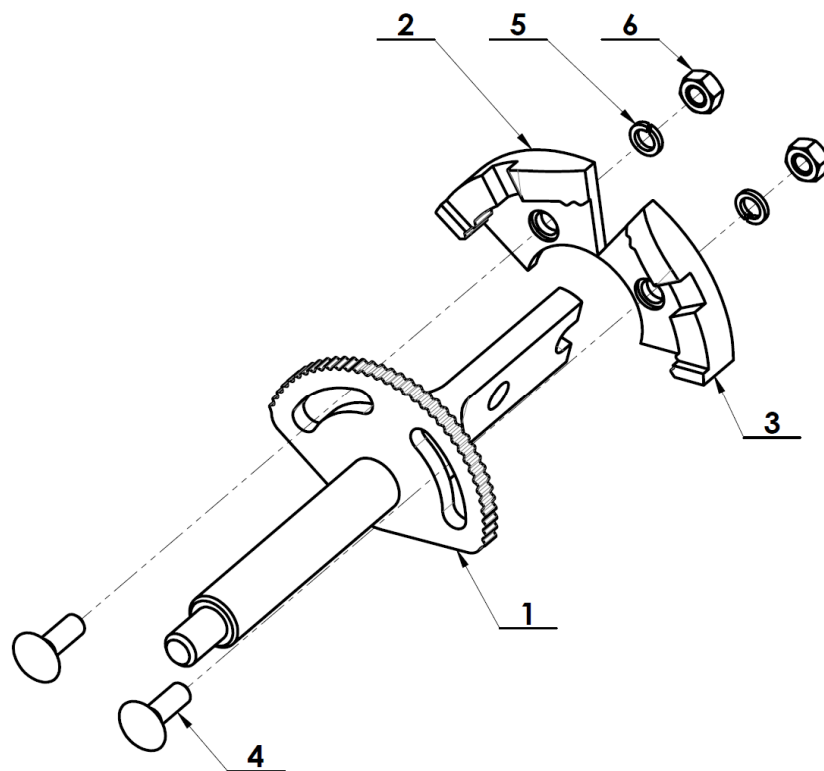

VARI®

APH-352, APJ-018P, APJ-018L

Příslušenství k DSK-317

Seznam náhradních dílů

Poz.	Název	Obj. č.	Ks
1	Rám pluhu	2291547003	1
2	Orebné těleso pravé	<i>viz strana 3</i>	1
3	Orebné těleso levé	<i>viz strana 4</i>	1
4	Šroub M12x45	51309024010	4
5	Matice M12	106531	4
6	Podložka 12	106532	2
7	Podložka B 13	104503	2
8	Krojídlo	111544	2
9	Šroub M10x40	51309203656	4
10	Matice M10	106529	5
11	Podložka 10	106530	4
12	Táhlo pluhu úplné	<i>viz strana 5</i>	1
13	Západka pluhu	111535	1
14	Pružina tlačná 1,25x13,75x38x8,5	51315114007	1
15	Páka vypínací	111509	1
16	Matice M10	111503	1
17	Matice M16	51311120029	1
18	Podložka 18	51311212048	1

Poz.	Název	Obj. č.	Ks
1	Slupice pravá	111510	1
2	Čepel pravá	111512	1
3	Odhrnovačka pravá	111511	1
4	Plaz pravý	111534	1
5	Šroub M10x25	111501	6
6	Matice M10	106529	6

Poz.	Název	Obj. č.	Ks
1	Slupice levá	111506	1
2	Čepel levá	111508	1
3	Odhřnovačka levá	111507	1
4	Plaz levý	111533	1
5	Šroub M10x25	111501	6
6	Matice M10	106529	6

Poz.	Název	Obj. č.	Ks
1	Táhlo	2294036036	1
2	Doraz pravý	111514	1
3	Doraz levý	111513	1
4	Šroub M10x30	51309019210	2
5	Podložka 10	106530	2
6	Matice M10	106529	2

Poz.	Název	Obj. č.	Ks
1	Slupice pravá	111510	1
3	Nosník plužní APJ-018P	111502	1
4	Šroub M10x25	111501	6
5	Čepel pravá	111512	1
6	Deska odhrnovací pravá	111511	1
7	Plaz pravý	111534	1
8	Krojídlo APJ-018P	111516	1

Poz.	Název	Obj. č.	Ks
1	Slupice levá	111506	1
3	Nosník plužní APJ-018L	111517	1
4	Šroub M10x25	111501	6
5	Čepel levá	111508	1
6	Deska odhrnovací levá	111507	1
7	Plaz levý	111533	1
8	Krojídlo APJ-018L	111515	1