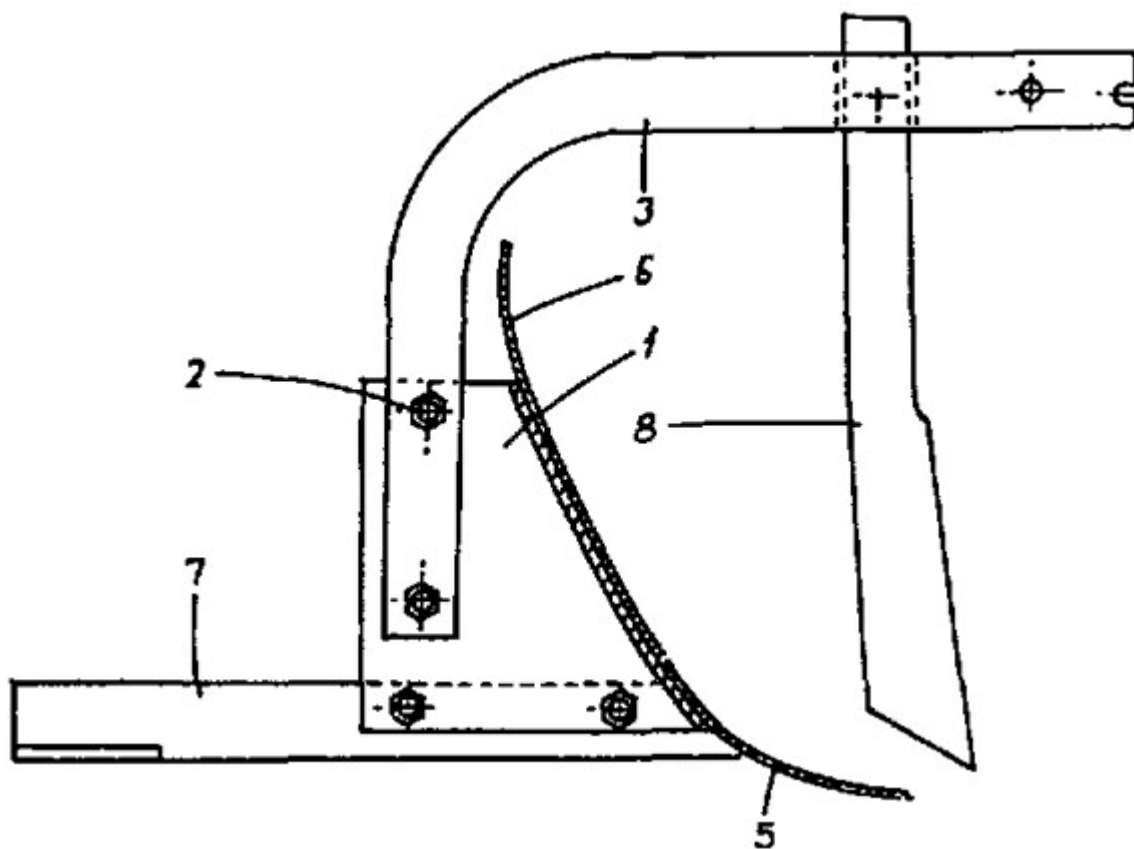

VARI®

APH-352, APJ-018P, APJ-018L

Příslušenství k DSK-317

Seznam náhradních dílů

Poz.	Název	Obj. č.	Ks
1	Rám pluhu	2291547003	1
2	Orebné těleso pravé	<i>viz strana 3</i>	1
3	Orebné těleso levé	<i>viz strana 4</i>	1
4	Šroub M12x45	51309024010	4
5	Matice M12	106531	4
6	Podložka 12	106532	2
7	Podložka B 13	104503	2
8	Krojídlo	111544	2
9	Šroub M10x40	51309203656	4
10	Matice M10	106529	5
11	Podložka 10	106530	4
12	Táhlo pluhu úplné	<i>viz strana 5</i>	1
13	Západka pluhu	111535	1
14	Pružina tlačná 1,25x13,75x38x8,5	51315114007	1
15	Páka vypínací	111509	1
16	Matice M10	111503	1
17	Matice M16	51311120029	1
18	Podložka 18	51311212048	1

Poz.	Název	Obj. č.	Ks
1	Slupice pravá	111510	1
2	Čepel pravá	111512	1
3	Odhrnovačka pravá	111511	1
4	Plaz pravý	111534	1
5	Šroub M10x25	111501	6
6	Matice M10	106529	6

Poz.	Název	Obj. č.	Ks
1	Slupice levá	111506	1
2	Čepel levá	111508	1
3	Odhřnovačka levá	111507	1
4	Plaz levý	111533	1
5	Šroub M10x25	111501	6
6	Matice M10	106529	6

Poz.	Název	Obj. č.	Ks
1	Táhlo	2294036036	1
2	Doraz pravý	111514	1
3	Doraz levý	111513	1
4	Šroub M10x30	51309019210	2
5	Podložka 10	106530	2
6	Matice M10	106529	2

Poz.	Název	Obj. č.	Ks
1	Slupice pravá	111510	1
3	Nosník plužní APJ-018P	111502	1
4	Šroub M10x25	111501	6
5	Čepel pravá	111512	1
6	Deska odhrnovací pravá	111511	1
7	Plaz pravý	111534	1
8	Krojídlo APJ-018P	111516	1

Poz.	Název	Obj. č.	Ks
1	Slupice levá	111506	1
3	Nosník plužní APJ-018L	111517	1
4	Šroub M10x25	111501	6
5	Čepel levá	111508	1
6	Deska odhrnovací levá	111507	1
7	Plaz levý	111533	1
8	Krojídlo APJ-018L	111515	1