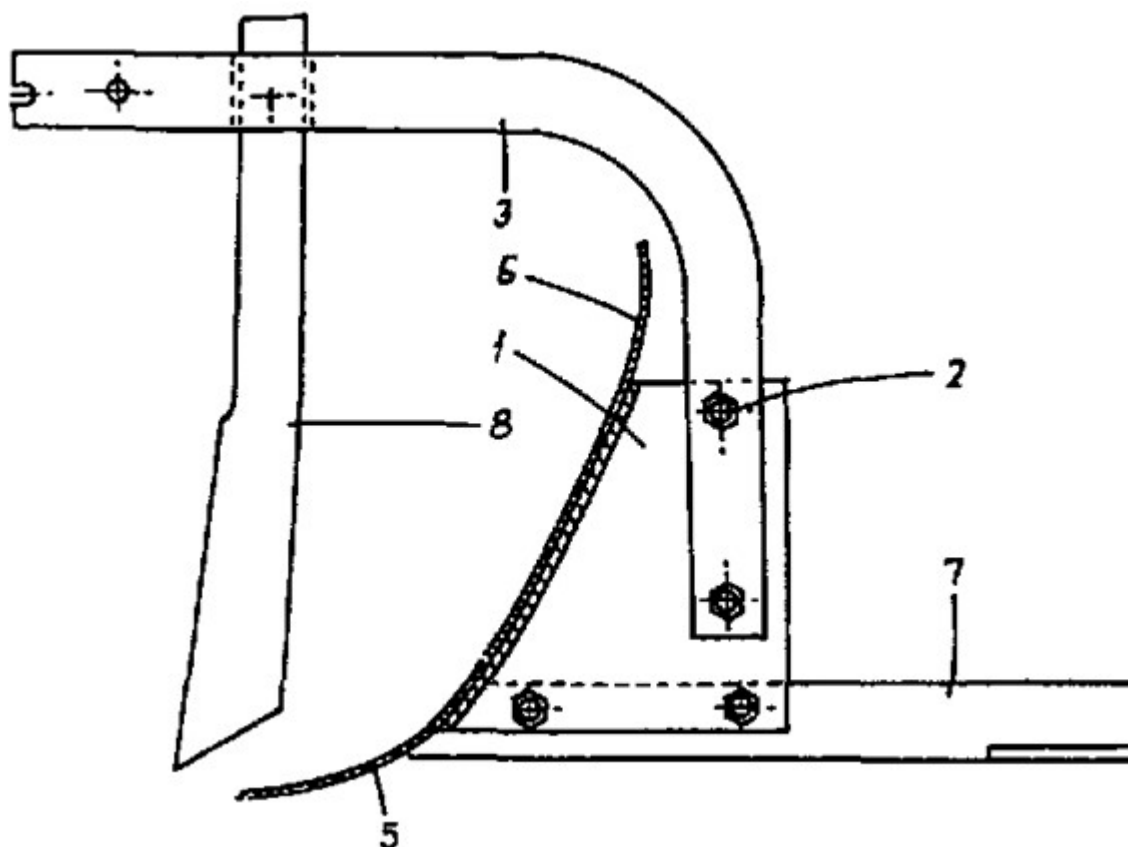

VARI®

APH-352, APJ-018P, APJ-018L

Příslušenství k DSK-317

Seznam náhradních dílů

Poz.	Název	Obj. č.	Ks
1	Rám pluhu	2291547003	1
2	Orebné těleso pravé	<i>viz strana 3</i>	1
3	Orebné těleso levé	<i>viz strana 4</i>	1
4	Šroub M12x45	51309024010	4
5	Matice M12	106531	4
6	Podložka 12	106532	2
7	Podložka B 13	104503	2
8	Krojídlo	111544	2
9	Šroub M10x40	51309203656	4
10	Matice M10	106529	5
11	Podložka 10	106530	4
12	Táhlo pluhu úplné	<i>viz strana 5</i>	1
13	Západka pluhu	111535	1
14	Pružina tlačná 1,25x13,75x38x8,5	51315114007	1
15	Páka vypínací	111509	1
16	Matice M10	111503	1
17	Matice M16	51311120029	1
18	Podložka 18	51311212048	1

Poz.	Název	Obj. č.	Ks
1	Slupice pravá	111510	1
2	Čepel pravá	111512	1
3	Odhrnovačka pravá	111511	1
4	Plaz pravý	111534	1
5	Šroub M10x25	111501	6
6	Matice M10	106529	6

Poz.	Název	Obj. č.	Ks
1	Slupice levá	111506	1
2	Čepel levá	111508	1
3	Odhřnovačka levá	111507	1
4	Plaz levý	111533	1
5	Šroub M10x25	111501	6
6	Matice M10	106529	6

Poz.	Název	Obj. č.	Ks
1	Táhlo	2294036036	1
2	Doraz pravý	111514	1
3	Doraz levý	111513	1
4	Šroub M10x30	51309019210	2
5	Podložka 10	106530	2
6	Matice M10	106529	2

Poz.	Název	Obj. č.	Ks
1	Slupice pravá	111510	1
3	Nosník plužní APJ-018P	111502	1
4	Šroub M10x25	111501	6
5	Čepel pravá	111512	1
6	Deska odhrnovací pravá	111511	1
7	Plaz pravý	111534	1
8	Krojídlo APJ-018P	111516	1

Poz.	Název	Obj. č.	Ks
1	Slupice levá	111506	1
3	Nosník plužní APJ-018L	111517	1
4	Šroub M10x25	111501	6
5	Čepel levá	111508	1
6	Deska odhrnovací levá	111507	1
7	Plaz levý	111533	1
8	Krojídlo APJ-018L	111515	1