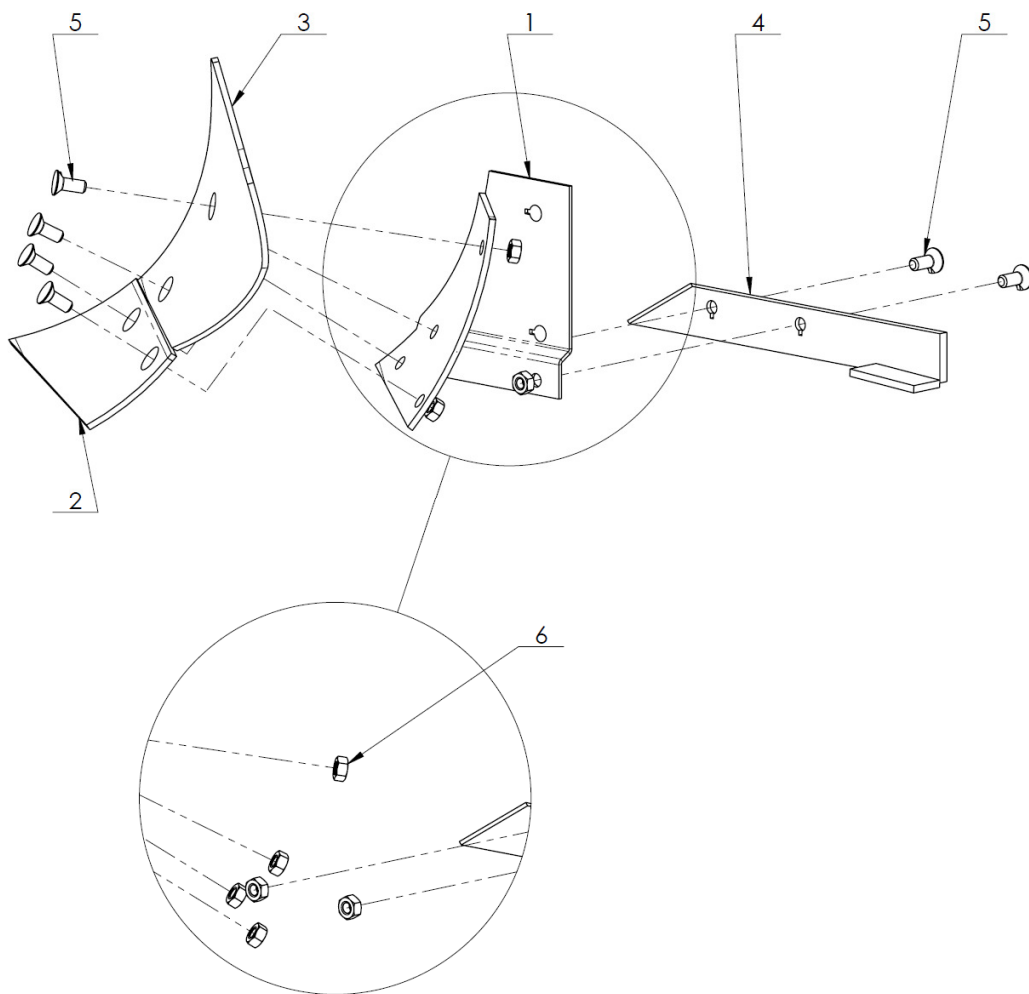

VARI®

APH-352, APJ-018P, APJ-018L

Příslušenství k DSK-317

Seznam náhradních dílů

Poz.	Název	Obj. č.	Ks
1	Rám pluhu	2291547003	1
2	Orebné těleso pravé	<i>viz strana 3</i>	1
3	Orebné těleso levé	<i>viz strana 4</i>	1
4	Šroub M12x45	51309024010	4
5	Matice M12	106531	4
6	Podložka 12	106532	2
7	Podložka B 13	104503	2
8	Krojídlo	111544	2
9	Šroub M10x40	51309203656	4
10	Matice M10	106529	5
11	Podložka 10	106530	4
12	Táhlo pluhu úplné	<i>viz strana 5</i>	1
13	Západka pluhu	111535	1
14	Pružina tlačná 1,25x13,75x38x8,5	51315114007	1
15	Páka vypínací	111509	1
16	Matice M10	111503	1
17	Matice M16	51311120029	1
18	Podložka 18	51311212048	1

Poz.	Název	Obj. č.	Ks
1	Slupice pravá	111510	1
2	Čepel pravá	111512	1
3	Odhrnovačka pravá	111511	1
4	Plaz pravý	111534	1
5	Šroub M10x25	111501	6
6	Matice M10	106529	6

Poz.	Název	Obj. č.	Ks
1	Slupice levá	111506	1
2	Čepel levá	111508	1
3	Odhřnovačka levá	111507	1
4	Plaz levý	111533	1
5	Šroub M10x25	111501	6
6	Matice M10	106529	6

Poz.	Název	Obj. č.	Ks
1	Táhlo	2294036036	1
2	Doraz pravý	111514	1
3	Doraz levý	111513	1
4	Šroub M10x30	51309019210	2
5	Podložka 10	106530	2
6	Matice M10	106529	2

Poz.	Název	Obj. č.	Ks
1	Slupice pravá	111510	1
3	Nosník plužní APJ-018P	111502	1
4	Šroub M10x25	111501	6
5	Čepel pravá	111512	1
6	Deska odhrnovací pravá	111511	1
7	Plaz pravý	111534	1
8	Krojídlo APJ-018P	111516	1

Poz.	Název	Obj. č.	Ks
1	Slupice levá	111506	1
3	Nosník plužní APJ-018L	111517	1
4	Šroub M10x25	111501	6
5	Čepel levá	111508	1
6	Deska odhrnovací levá	111507	1
7	Plaz levý	111533	1
8	Krojídlo APJ-018L	111515	1