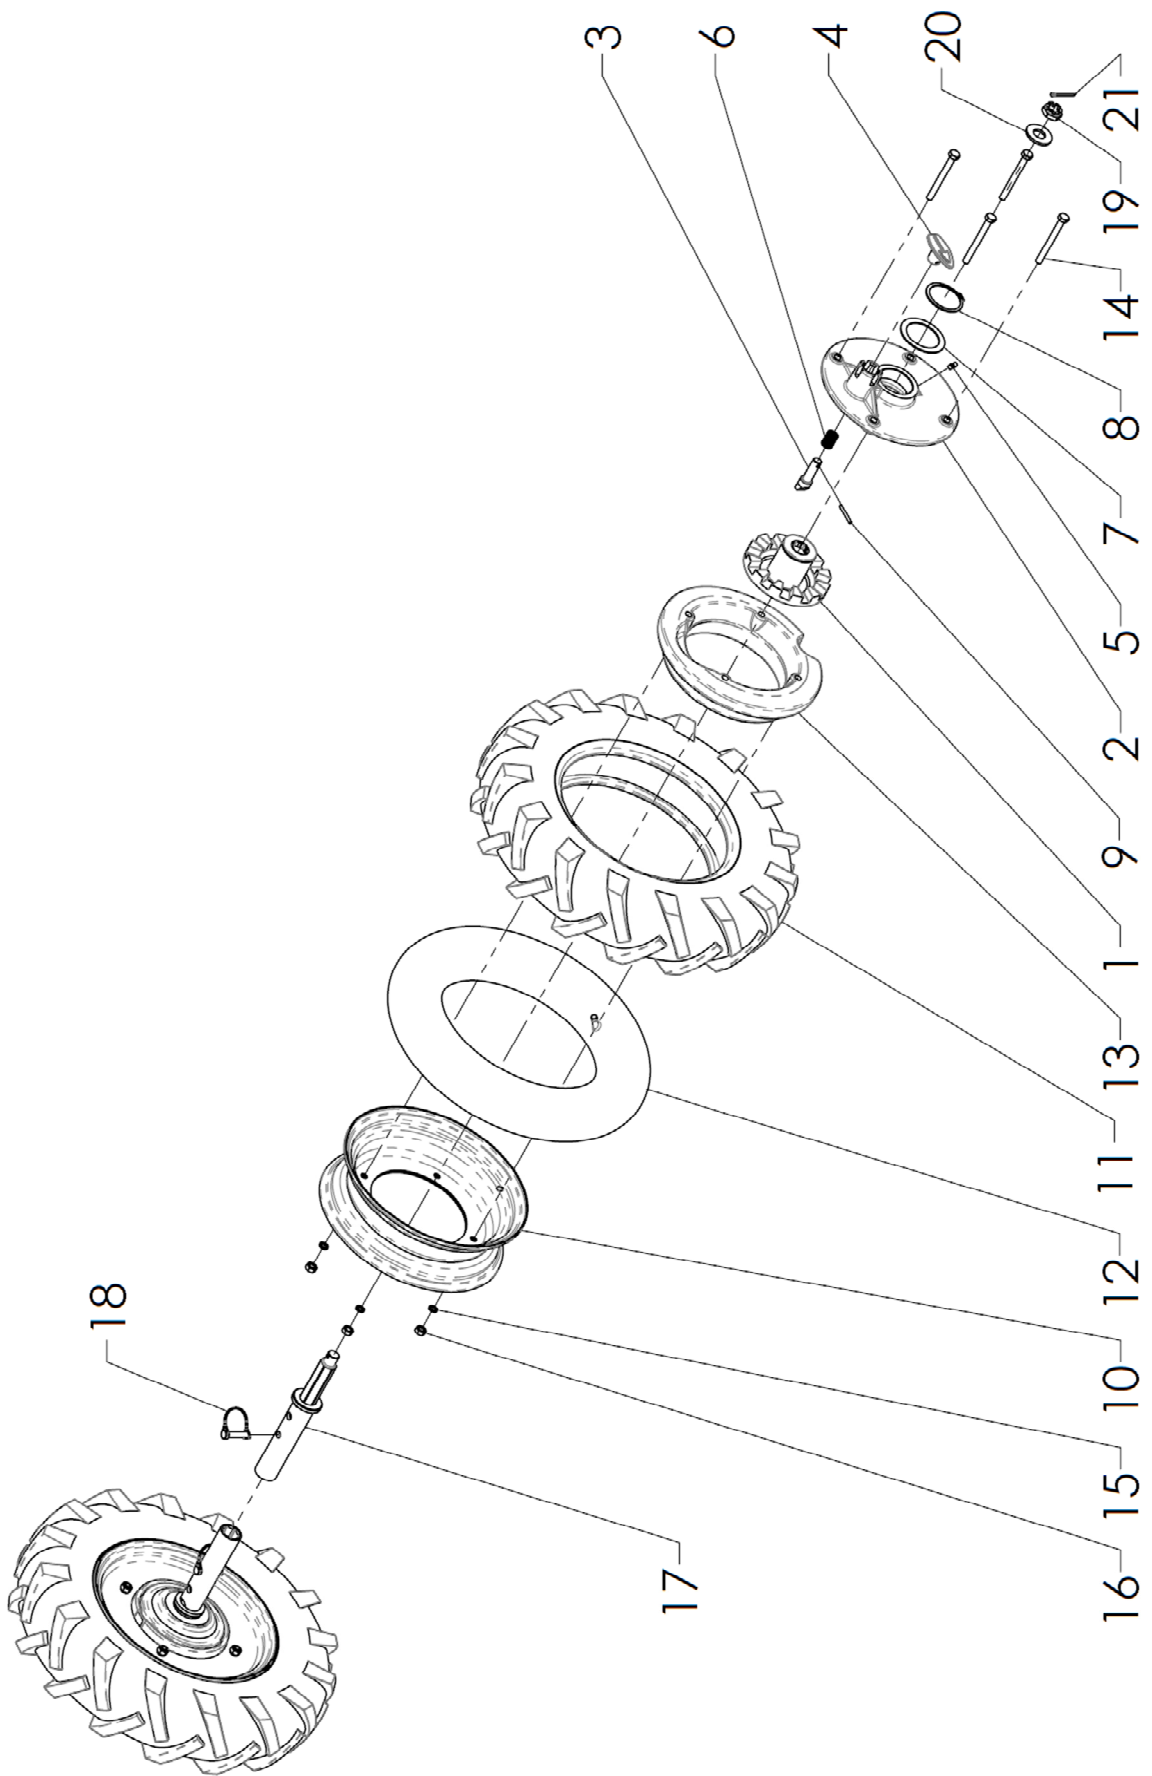

TN-Global			
Poz.	Název	Obj. č.	Ks
1	Náboj kola 1	106516	2
2	Náboj kola 2	3005400061	2
3	Palec	106517	2
4	Páčka palce	3005400040	2
5	Mazací hlavice M8x1	106546	2
6	Pružina	106518	2
7	Kroužek	106042	2
8	Pojistný kroužek 60x2	110532	2
9	Kolík 5x40	51311515370	2
10	Ráfek 3.50-12"	2005400065	2
11	Pneu 5.00-12"	51274171008	2
12	Duše 5.00"-12"	106520	2
13	Závaží vnější	3005400079	2
14	Šroub M10x100	51309201808	8
15	Podložka 10	106530	8
16	Matice M10	106529	8
17	Poloosa	2005400072	2
18	Kolík 10x45	182533	2
19	Matice B M20x1,5-04-A3L	51311121163	2
20	Podložka 22	51311212049	2
21	Závlačka 4x40	51311328013	2