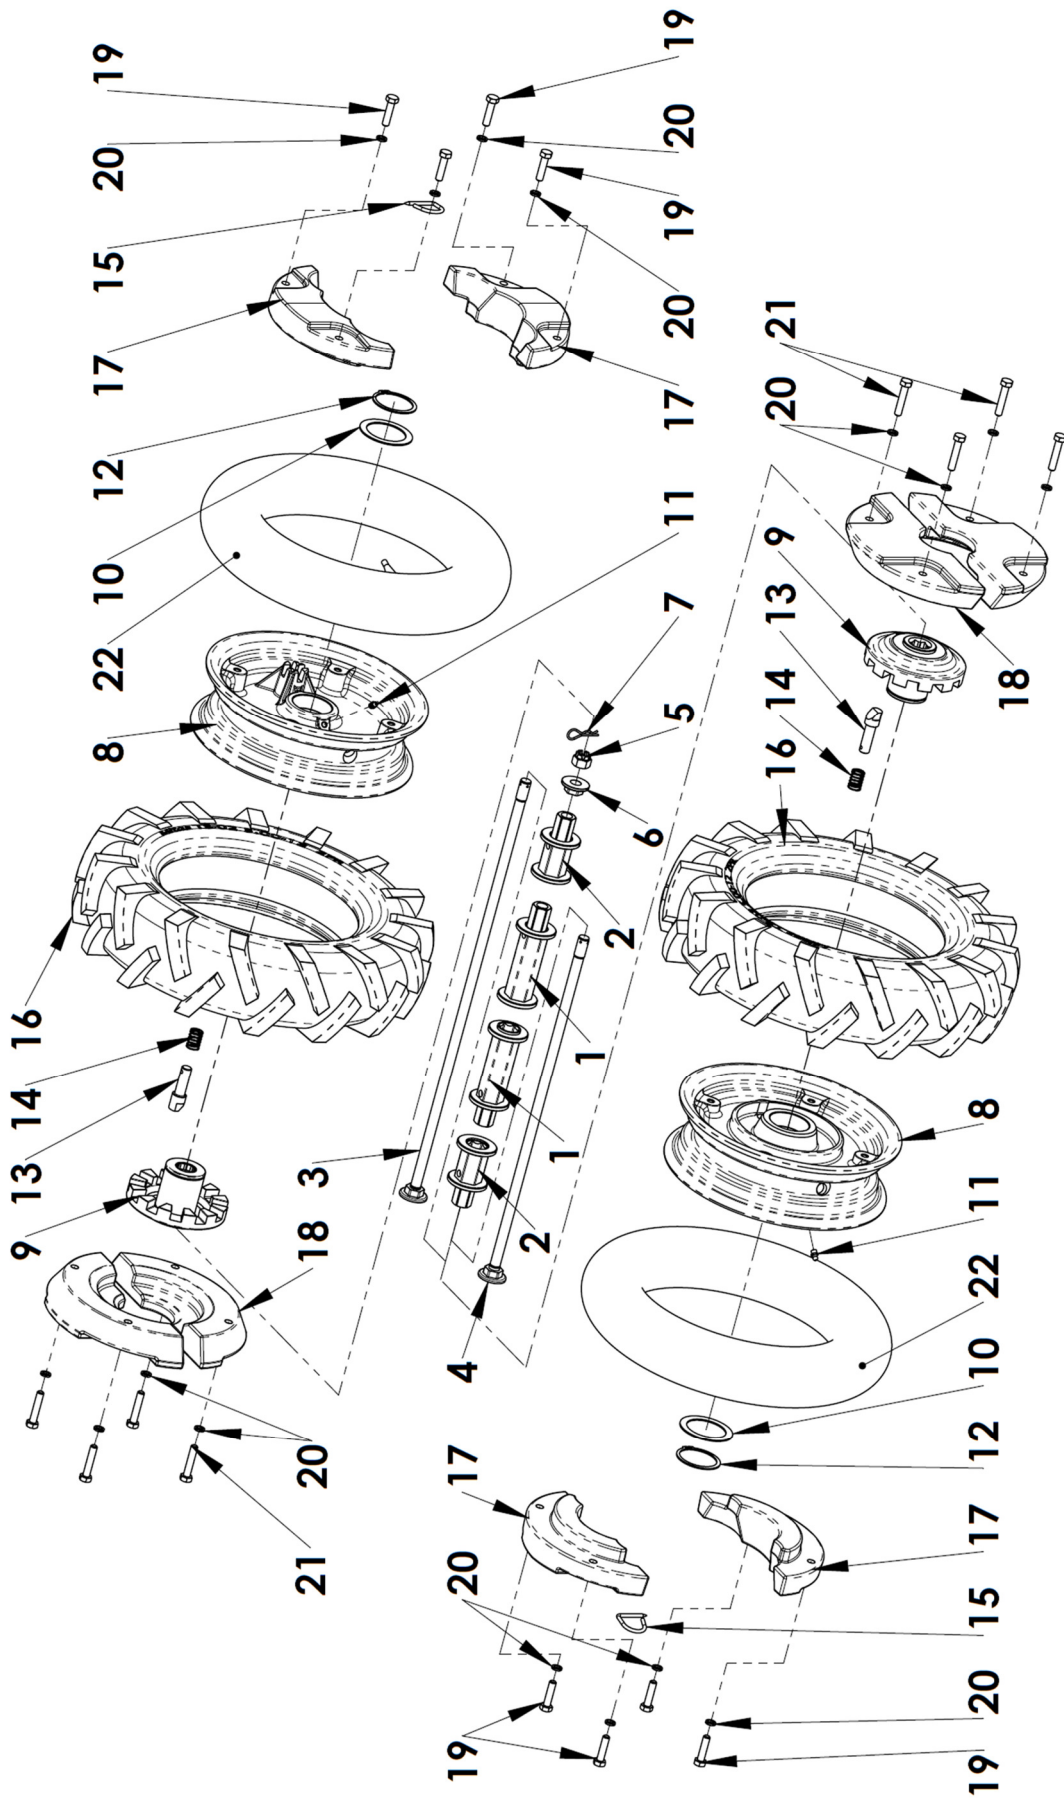

## **VARI Systém**

**Tažné nápravy TN-01, TN-014, TN-Global**

**Seznam náhradních dílů**

<b>TN-01 (starší provedení s dvěma poloosami a šrouby a plnou sadou závaží)</b>			
<b>Poz.</b>	<b>Název</b>	<b>Obj. č.</b>	<b>Ks</b>
1	Poloosa 480	106031	2
2	Poloosa 130	106030	2
3	Šroub pro rozchod kol 610	106024	1
4	Šroub pro rozchod kol 480	106027	1
5	Matice B M16x1,5-4-A3L	110531	1
6	Podložka	106029	1
7	Závlačka	106524	1
8	Ráfek	106515	2
9	Náboj kola	106516	2
10	Kroužek	106042	2
11	Mazací hlavice M8x1	106546	2
12	Pojistný kroužek 60x2	110532	2
13	Palec	106517	2
14	Pružina tlačná 1,25x19,5x45x5	106518	2
15	Západka	106047	2
16	Pneu 5.00"x12"	106521	2
17	Závaží vnější	106522	4
18	Závaží vnitřní	106523	4
19	Šroub M10x40	106535	8
20	Podložka 10	106530	16
21	Šroub M10x50	106536	8
22	Duše 5.00"-12"	106520	2

<b>TN-01 (novější provedení s jednou poloosou, jedním šroubem a pouze vnějším závažím)</b>			
<b>Poz.</b>	<b>Název</b>	<b>Obj. č.</b>	<b>Ks</b>
1	Poloosa 610	155001	2
2	Šroub pro rozchod kol 610	106024	1
3	Matice B M16x1,5-4-A3L	110531	1
4	Podložka	106029	1
5	Závlačka	106524	1
6	Ráfek	106515	2
7	Náboj kola	106516	2
8	Kroužek	106042	2
9	Mazací hlavice M8x1	106546	2
10	Pojistný kroužek 60x2	110532	2
11	Palec	106517	2
12	Pružina tlačná 1,25x19,5x45x5	106518	2
13	Západka	106047	2
14	Pneu 5.00"x12"	106521	2
15	Závaží vnější	106522	4
16	Šroub M10x40	106535	8
17	Podložka 10	106530	8
18	Duše 5.00"-12"	106520	2