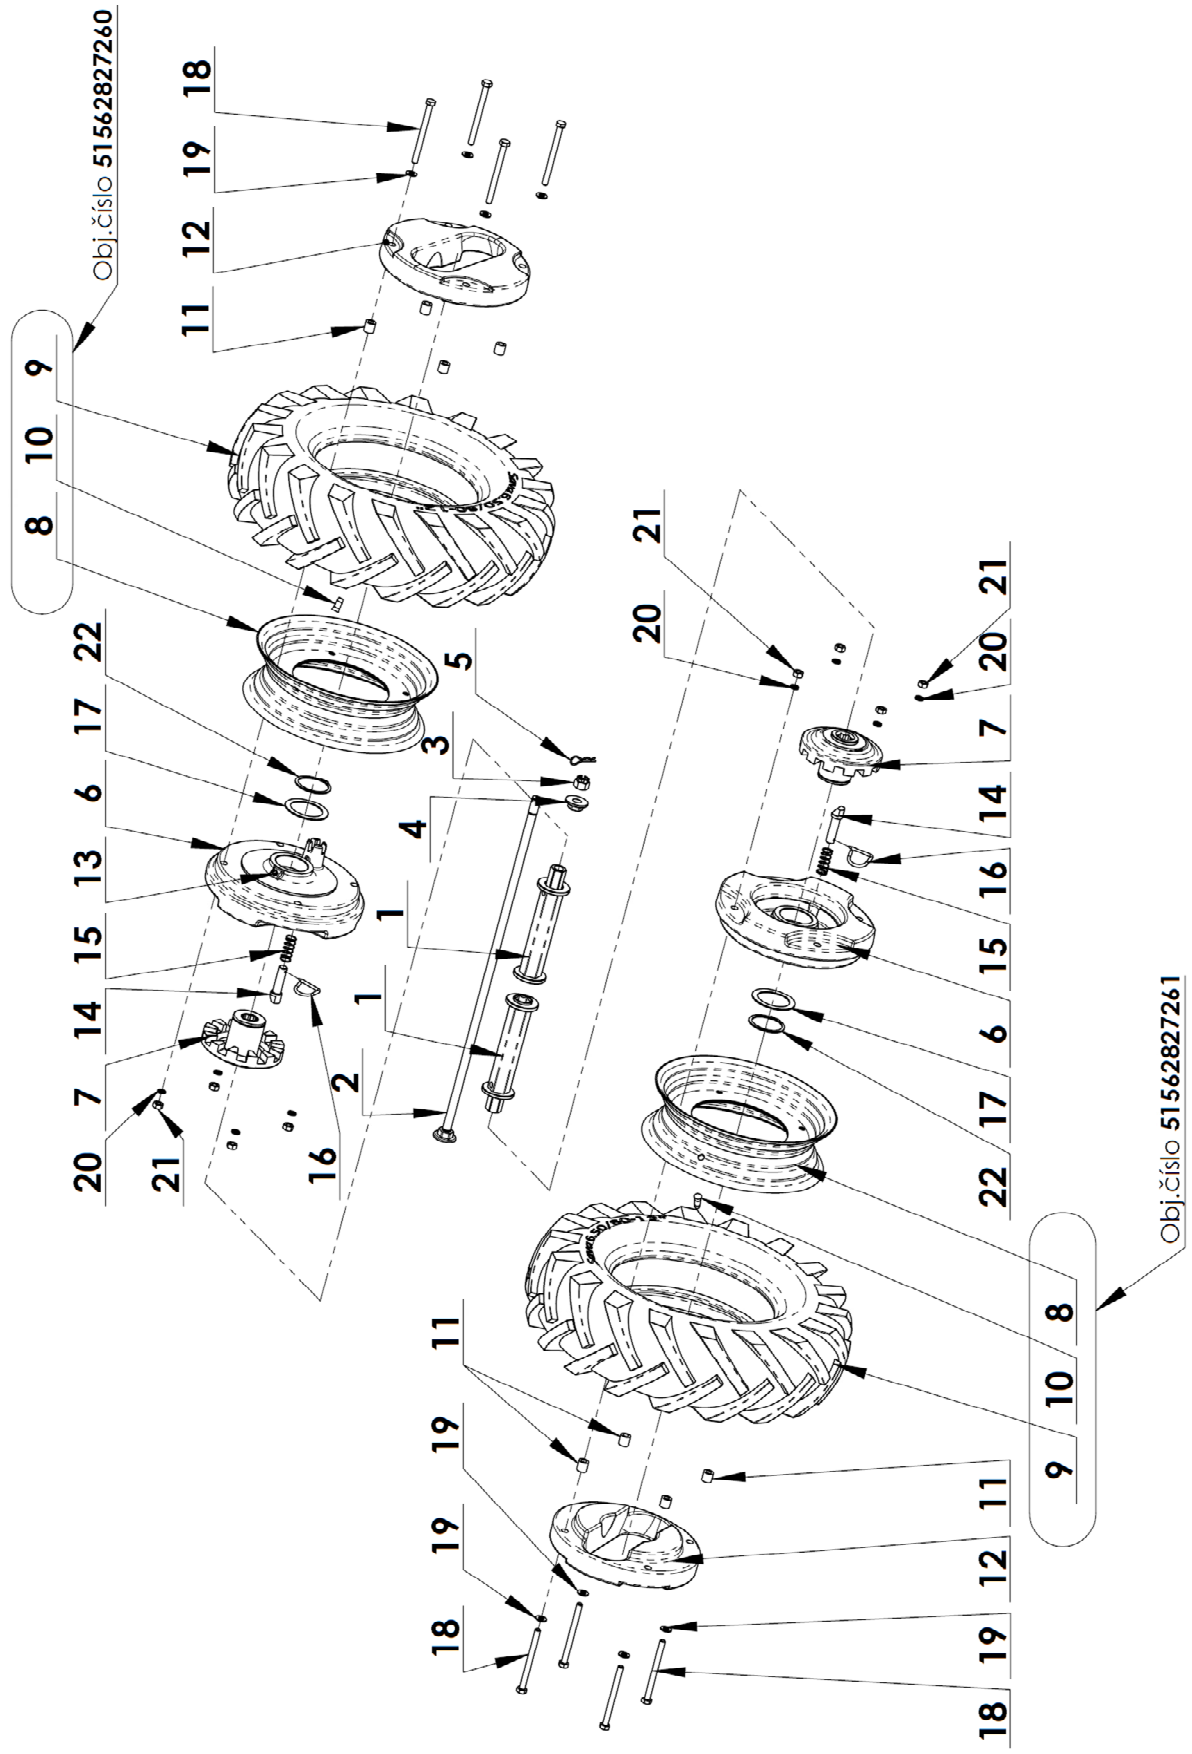

## **VARI Systém**

**Tažné nápravy TN-01, TN-014, TN-Global**

**Seznam náhradních dílů**

<b>TN-01 (starší provedení s dvěma poloosami a šrouby a plnou sadou závaží)</b>			
<b>Poz.</b>	<b>Název</b>	<b>Obj. č.</b>	<b>Ks</b>
1	Poloosa 480	106031	2
2	Poloosa 130	106030	2
3	Šroub pro rozchod kol 610	106024	1
4	Šroub pro rozchod kol 480	106027	1
5	Matice B M16x1,5-4-A3L	110531	1
6	Podložka	106029	1
7	Závlačka	106524	1
8	Ráfek	106515	2
9	Náboj kola	106516	2
10	Kroužek	106042	2
11	Mazací hlavice M8x1	106546	2
12	Pojistný kroužek 60x2	110532	2
13	Palec	106517	2
14	Pružina tlačná 1,25x19,5x45x5	106518	2
15	Západka	106047	2
16	Pneu 5.00"x12"	106521	2
17	Závaží vnější	106522	4
18	Závaží vnitřní	106523	4
19	Šroub M10x40	106535	8
20	Podložka 10	106530	16
21	Šroub M10x50	106536	8
22	Duše 5.00"-12"	106520	2

<b>TN-01 (novější provedení s jednou poloosou, jedním šroubem a pouze vnějším závažím)</b>			
<b>Poz.</b>	<b>Název</b>	<b>Obj. č.</b>	<b>Ks</b>
1	Poloosa 610	155001	2
2	Šroub pro rozchod kol 610	106024	1
3	Matice B M16x1,5-4-A3L	110531	1
4	Podložka	106029	1
5	Závlačka	106524	1
6	Ráfek	106515	2
7	Náboj kola	106516	2
8	Kroužek	106042	2
9	Mazací hlavice M8x1	106546	2
10	Pojistný kroužek 60x2	110532	2
11	Palec	106517	2
12	Pružina tlačná 1,25x19,5x45x5	106518	2
13	Západka	106047	2
14	Pneu 5.00"x12"	106521	2
15	Závaží vnější	106522	4
16	Šroub M10x40	106535	8
17	Podložka 10	106530	8
18	Duše 5.00"-12"	106520	2