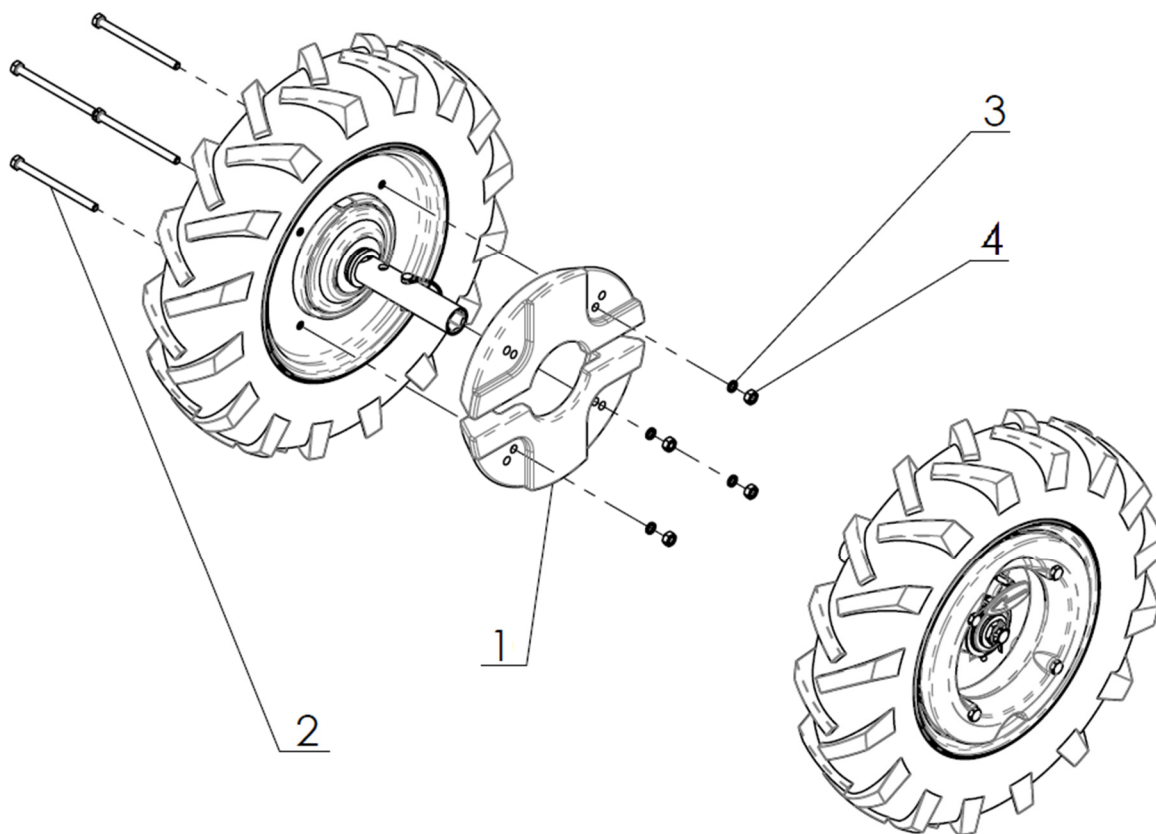

TN-Global – vnitřní závaží (obj. č. kompletu 4405)			
Poz.	Název	Obj. č.	Ks
1	Závaží vnitřní	106523	4
2	Šroub M10x40	51309201809	8
3	Podložka 10	106530	8
4	Matice M10	106529	8