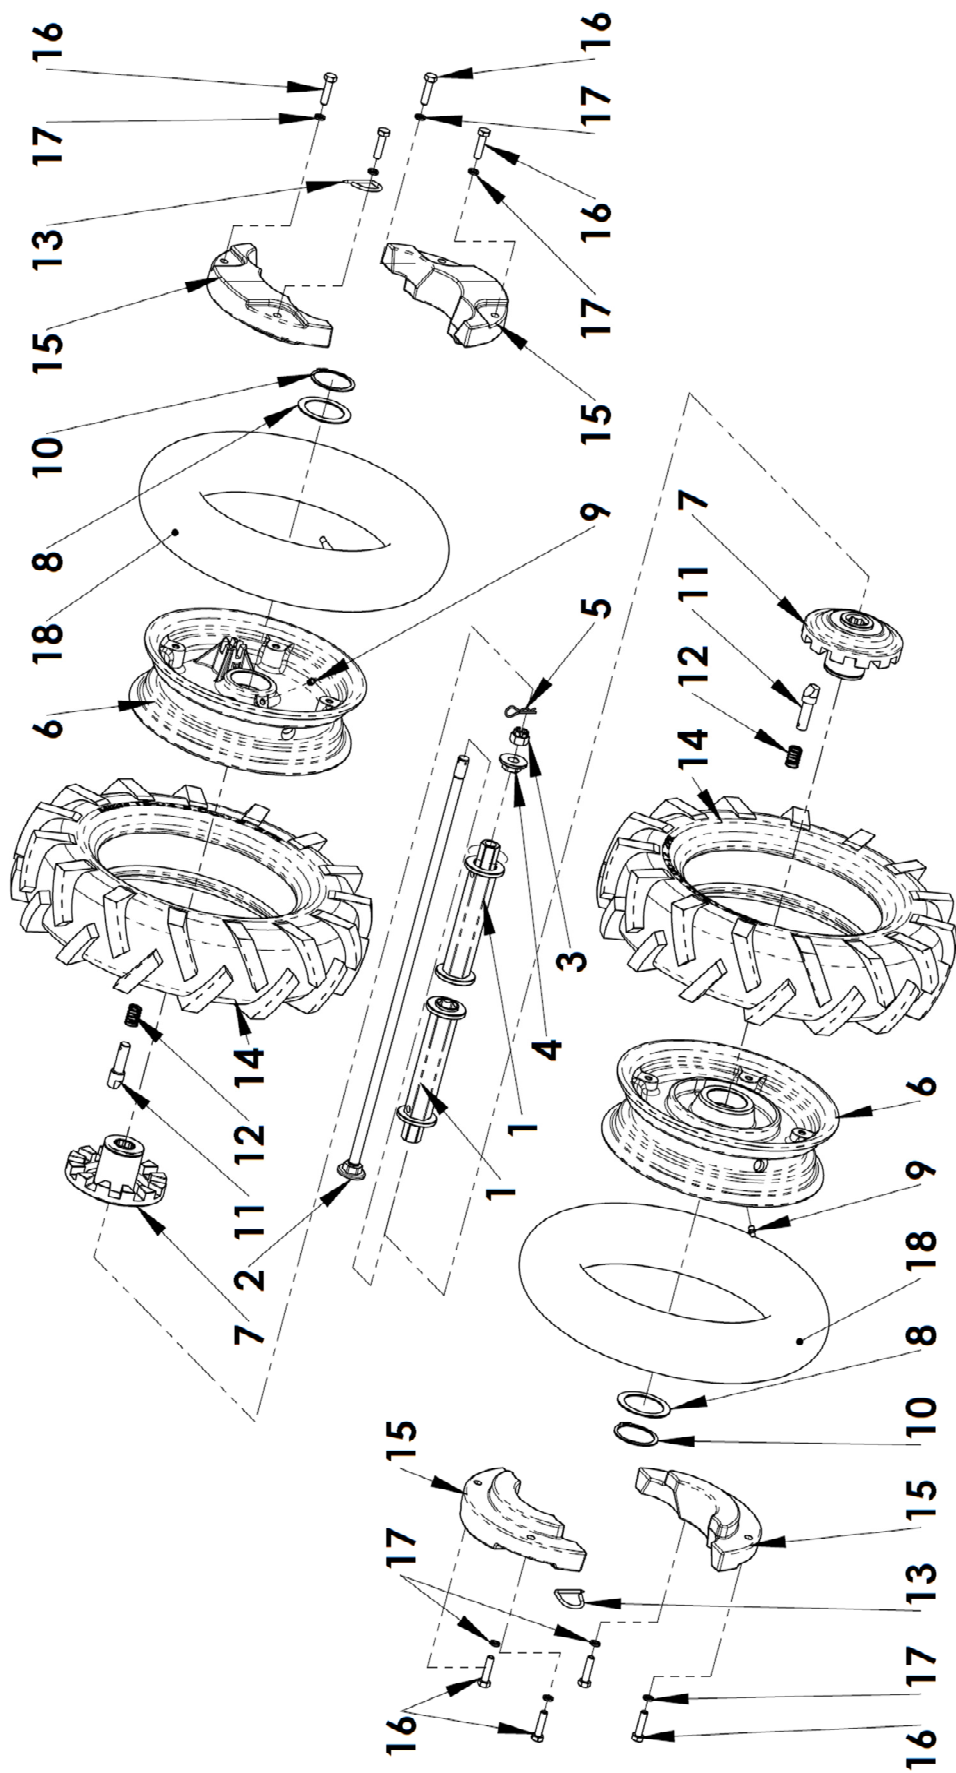

## **VARI Systém**

**Tažné nápravy TN-01, TN-014, TN-Global**

**Seznam náhradních dílů**

<b>TN-01 (starší provedení s dvěma poloosami a šrouby a plnou sadou závaží)</b>			
<b>Poz.</b>	<b>Název</b>	<b>Obj. č.</b>	<b>Ks</b>
1	Poloosa 480	106031	2
2	Poloosa 130	106030	2
3	Šroub pro rozchod kol 610	106024	1
4	Šroub pro rozchod kol 480	106027	1
5	Matice B M16x1,5-4-A3L	110531	1
6	Podložka	106029	1
7	Závlačka	106524	1
8	Ráfek	106515	2
9	Náboj kola	106516	2
10	Kroužek	106042	2
11	Mazací hlavice M8x1	106546	2
12	Pojistný kroužek 60x2	110532	2
13	Palec	106517	2
14	Pružina tlačná 1,25x19,5x45x5	106518	2
15	Západka	106047	2
16	Pneu 5.00"x12"	106521	2
17	Závaží vnější	106522	4
18	Závaží vnitřní	106523	4
19	Šroub M10x40	106535	8
20	Podložka 10	106530	16
21	Šroub M10x50	106536	8
22	Duše 5.00"-12"	106520	2

<b>TN-01 (novější provedení s jednou poloosou, jedním šroubem a pouze vnějším závažím)</b>			
<b>Poz.</b>	<b>Název</b>	<b>Obj. č.</b>	<b>Ks</b>
1	Poloosa 610	155001	2
2	Šroub pro rozchod kol 610	106024	1
3	Matice B M16x1,5-4-A3L	110531	1
4	Podložka	106029	1
5	Závlačka	106524	1
6	Ráfek	106515	2
7	Náboj kola	106516	2
8	Kroužek	106042	2
9	Mazací hlavice M8x1	106546	2
10	Pojistný kroužek 60x2	110532	2
11	Palec	106517	2
12	Pružina tlačná 1,25x19,5x45x5	106518	2
13	Západka	106047	2
14	Pneu 5.00"x12"	106521	2
15	Závaží vnější	106522	4
16	Šroub M10x40	106535	8
17	Podložka 10	106530	8
18	Duše 5.00"-12"	106520	2