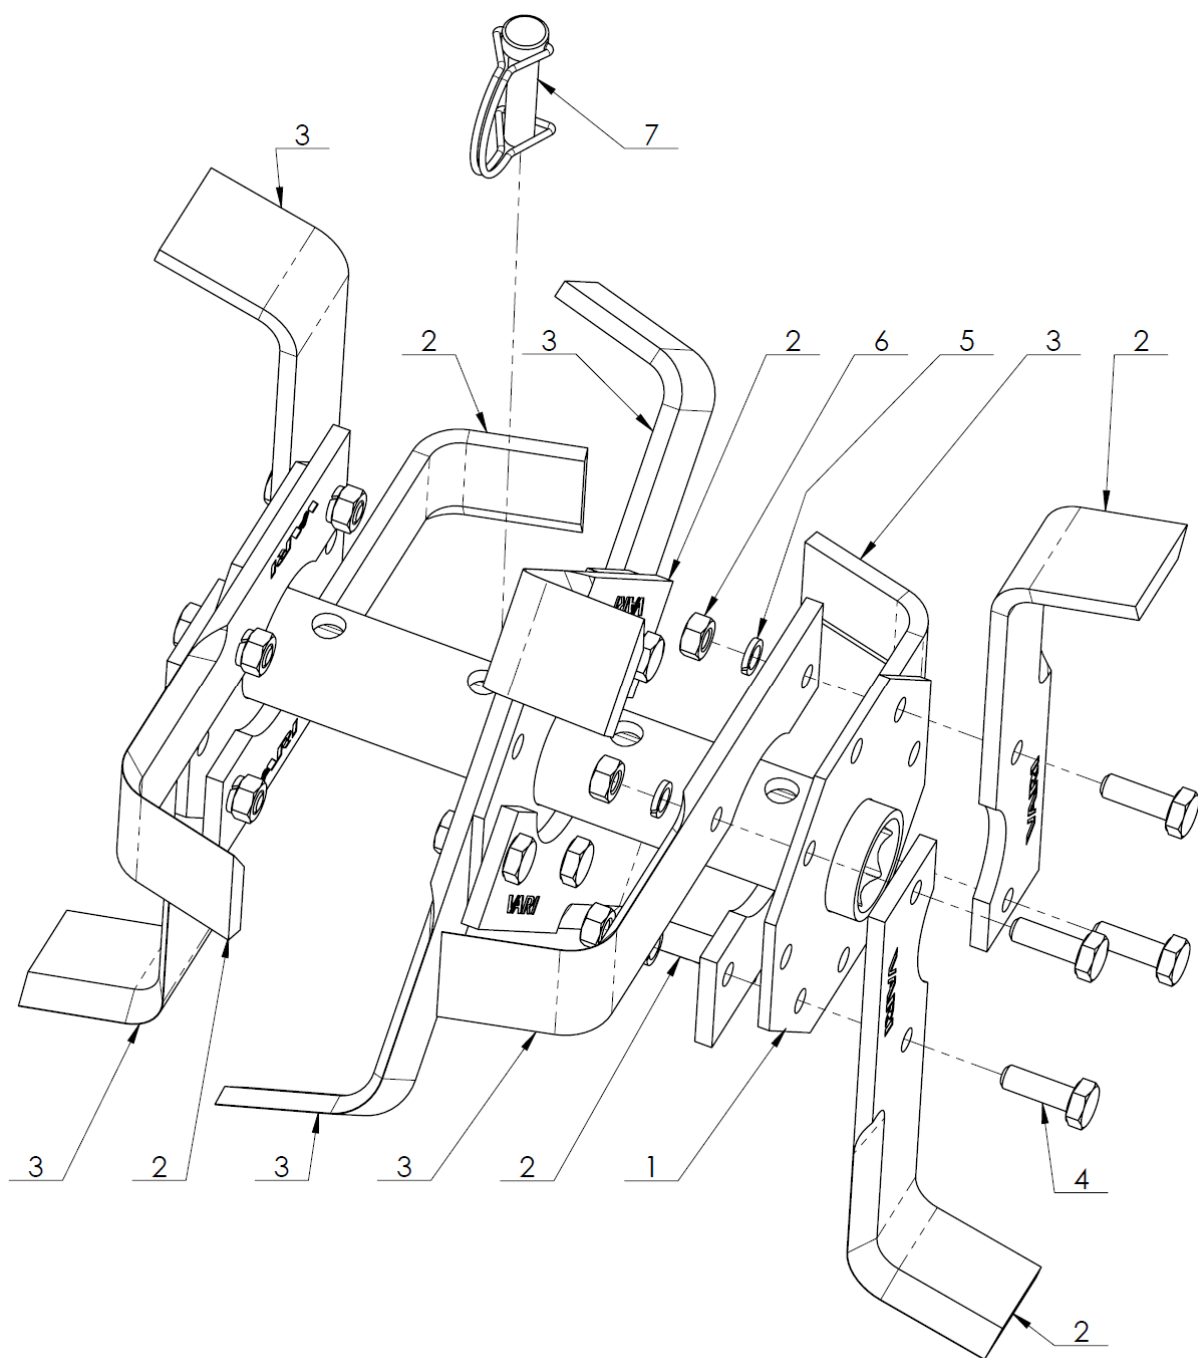

Poz.	Název	Obj. č.	Ks
1	Náboj KUR trojitý	2005400107	1
2	Nůž pravý úhlový	121019	6
3	Nůž levý úhlový	121008	6
4	Šroub M8x25	110525	12
5	Podložka 8	104574	12
6	Matice M8	104572	12
7	Kolík 10x45	182533	1