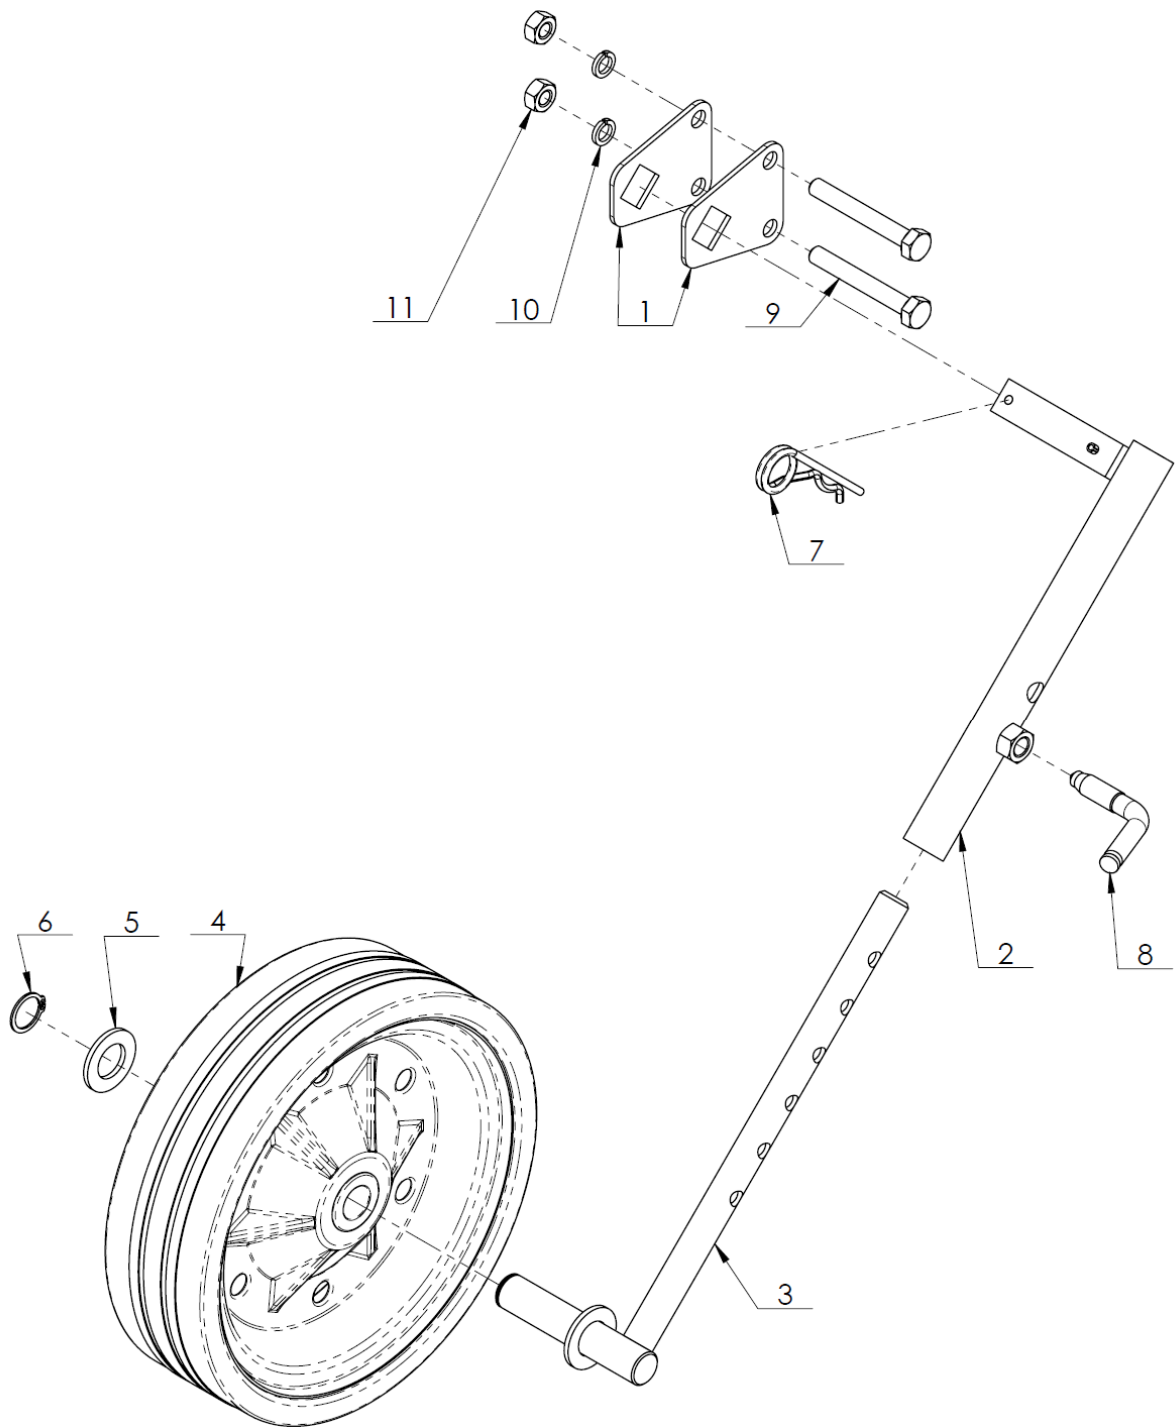

Poz.	Název	Obj. č.	Ks
1	Držák ramene kola	3003100009	2
2	Rameno horní	2005400138	1
3	Rameno spodní	2005400139	1
4	Kolo VK-1A 260x20x75	121532	1
5	Podložka B 21	124530	1
6	Pojistný kroužek 20x1,2	110515	1
7	Závlačka	155507	1
8	Šroub zajišťovací	106054	1
9	Šroub M10x75	106544	2
10	Podložka 10	106530	2
11	Matice M10	106529	2