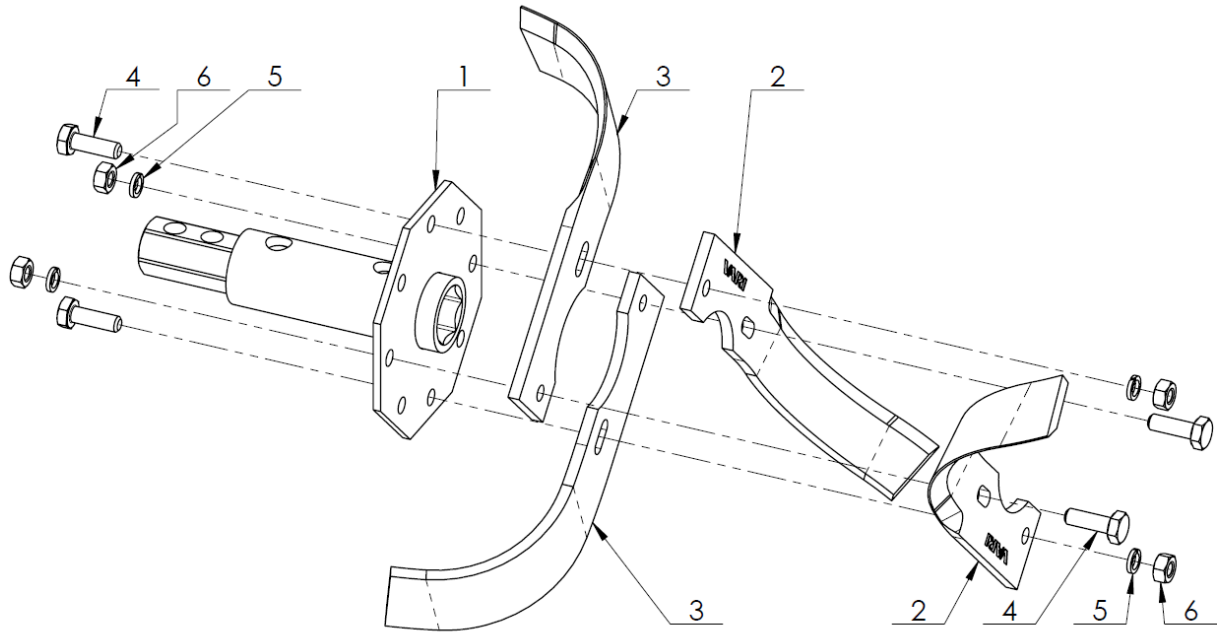

Poz.	Název	Obj. č.	Ks
1	Náboj jednoduchý	2005400114	1
2	Nůž levý	121030	2
3	Nůž pravý	121031	2
4	Šroub M8x25	110525	4
5	Podložka 8	104574	4
6	Matice M8	104572	4