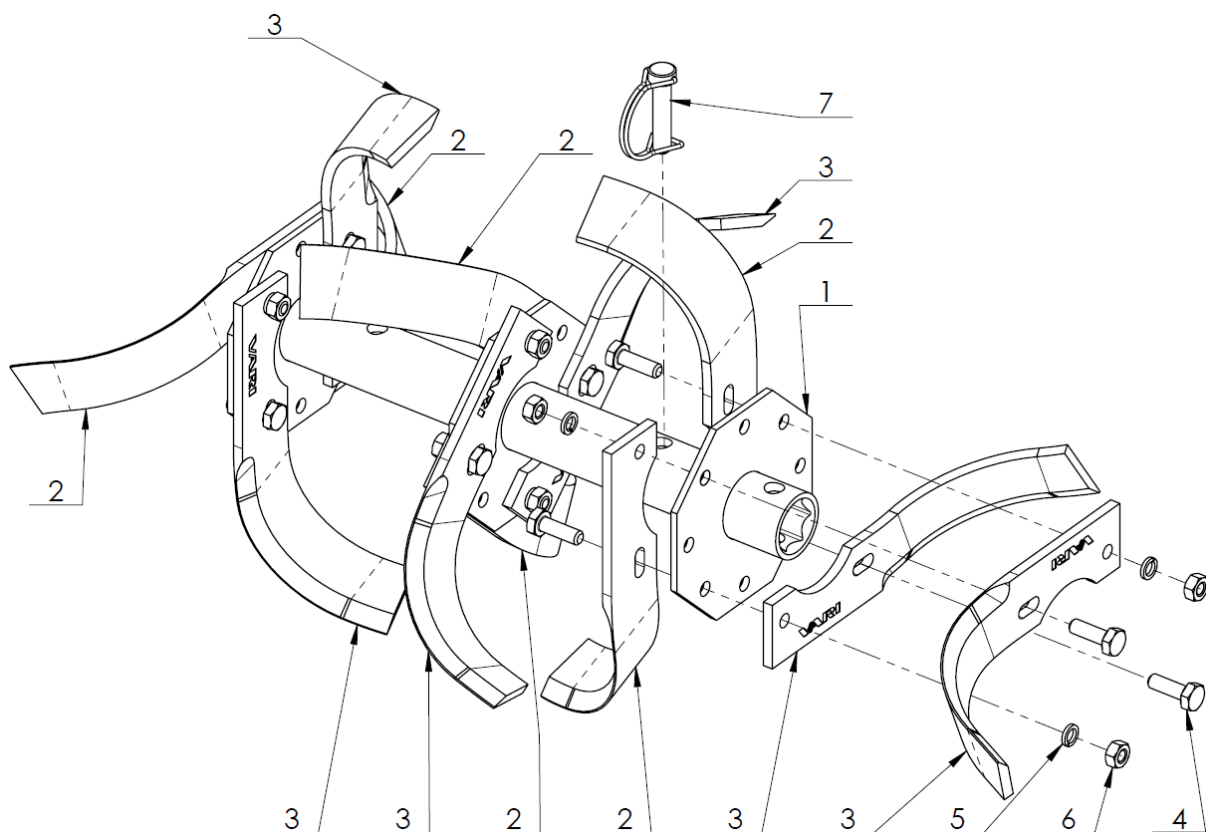

## **KUR-70, 112**

**Kypřicí ústrojí pro VARI GLOBAL**

**Seznam náhradních dílů**

<b>Poz.</b>	<b>Název</b>	<b>Obj. č.</b>	<b>Ks</b>
1	Hvězdice KUK trojitá (KUK-96, KUK-125)	<i>viz strana 3</i>	2
2	Hvězdice KUK krajní levá (KUK-125)	<i>viz strana 4</i>	1
3	Hvězdice KUK krajní pravá (KUK-125)	<i>viz strana 5</i>	1
4	Kolík 10x45 (KUK-125)	182533	2