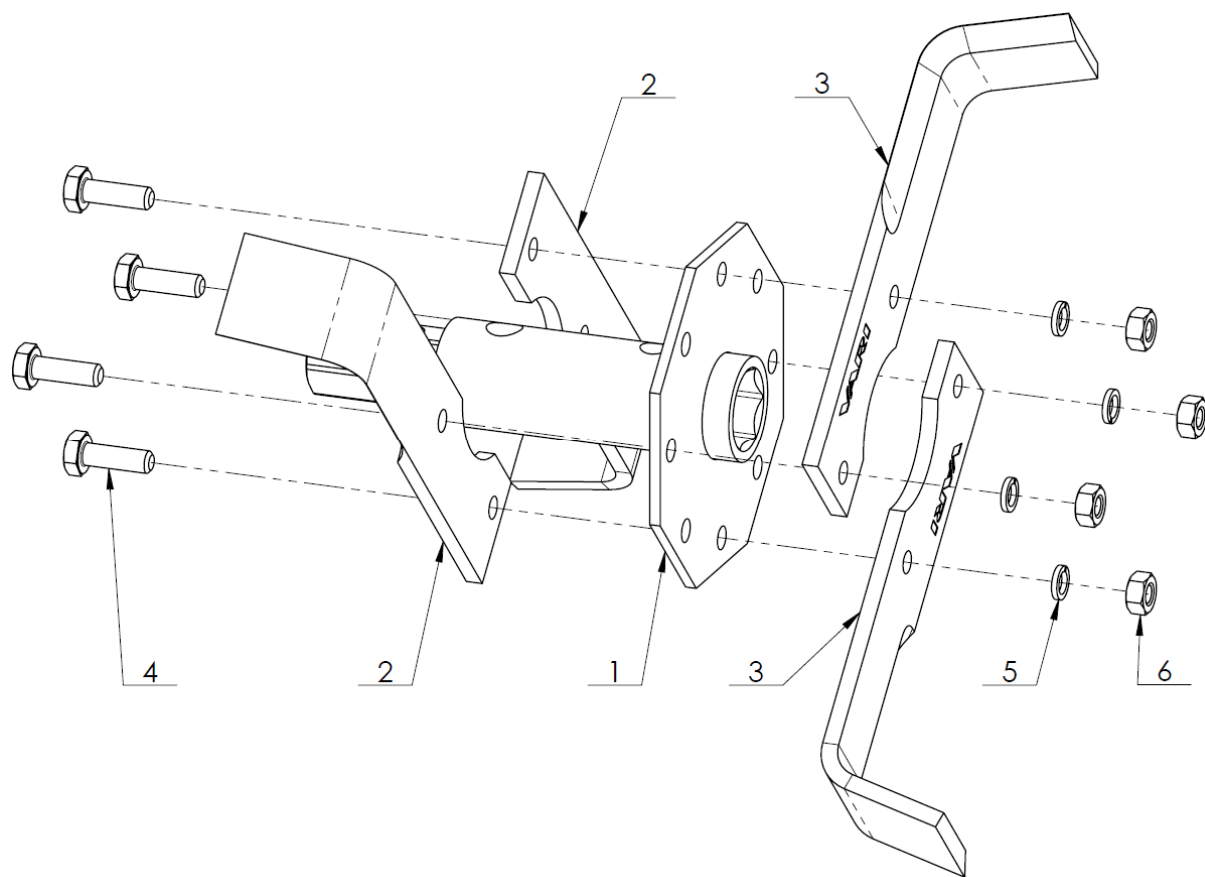

Poz.	Název	Obj. č.	Ks
1	Náboj jednoduchý	2005400114	1
2	Nůž pravý úhlový	121019	2
3	Nůž levý úhlový	121008	2
4	Šroub M8x25	110525	4
5	Podložka 8	104574	4
6	Matice M8	104572	4