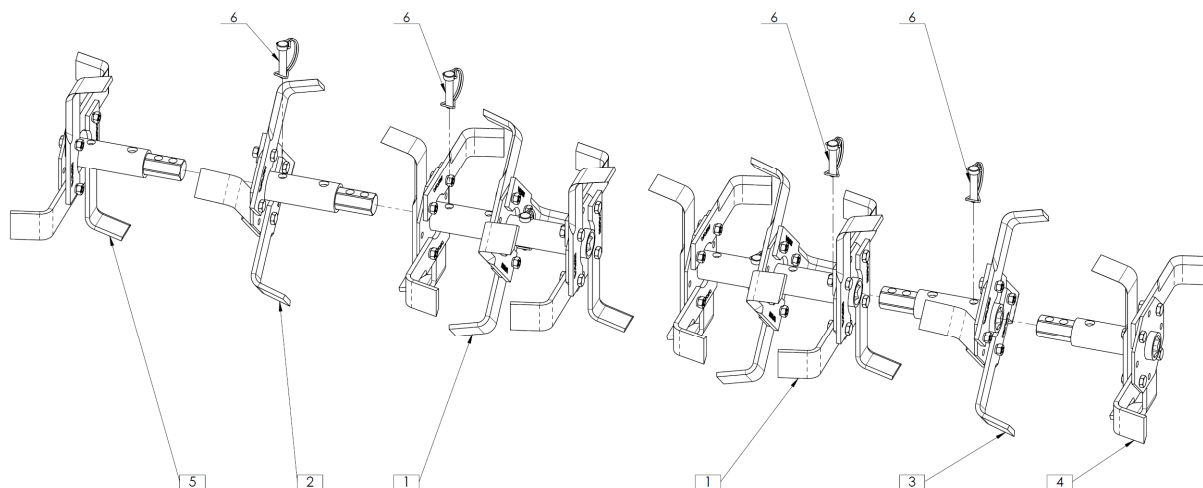

Poz.	Název	Obj. č.	Ks
1	Hvězdice KUR trojitá (KUR-70, KUR-112)	<i>viz strana 7</i>	2
2	Hvězdice KUR úhlová pravá (KUR-112)	<i>viz strana 8</i>	1
3	Hvězdice KUR úhlová levá (KUR-112)	<i>viz strana 9</i>	1
4	Hvězdice KUR rovná levá (KUR-112)	<i>viz strana 10</i>	1
5	Hvězdice KUR rovná pravá (KUR-112)	<i>viz strana 11</i>	1
6	Kolík 10x45 (KUR-112)	182533	4