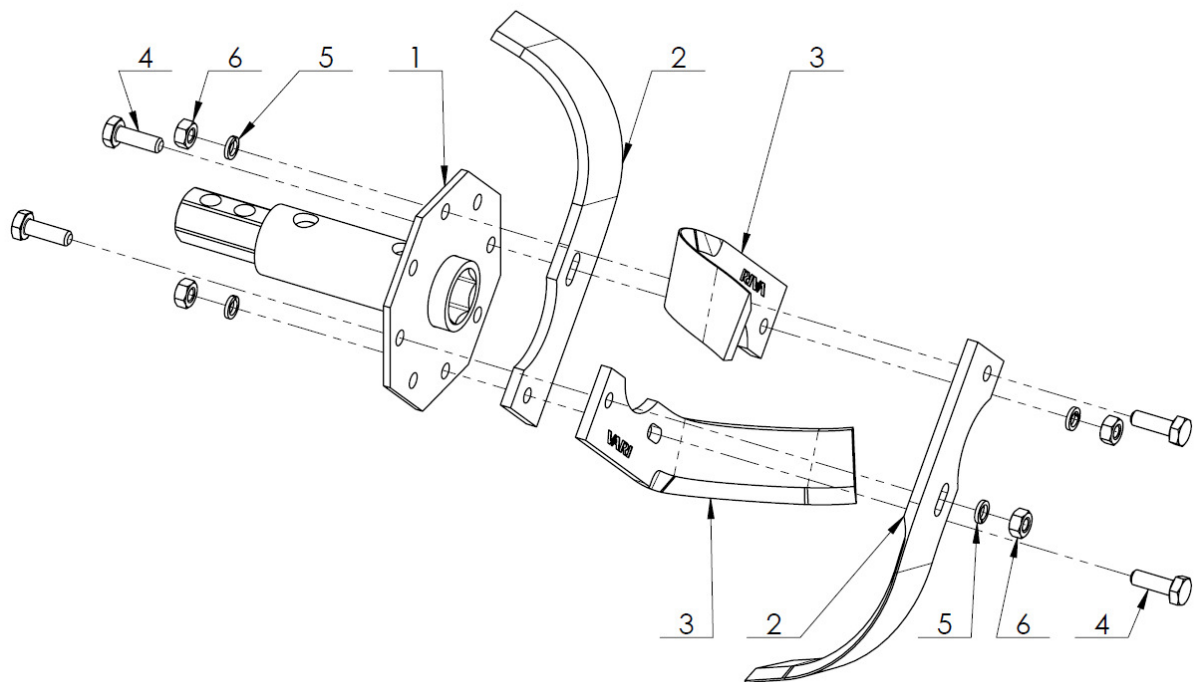

Poz.	Název	Obj. č.	Ks
1	Náboj jednoduchý	2005400114	1
2	Nůž levý	121030	2
3	Nůž pravý	121031	2
4	Šroub M8x25	110525	4
5	Podložka 8	104574	4
6	Matice M8	104572	4