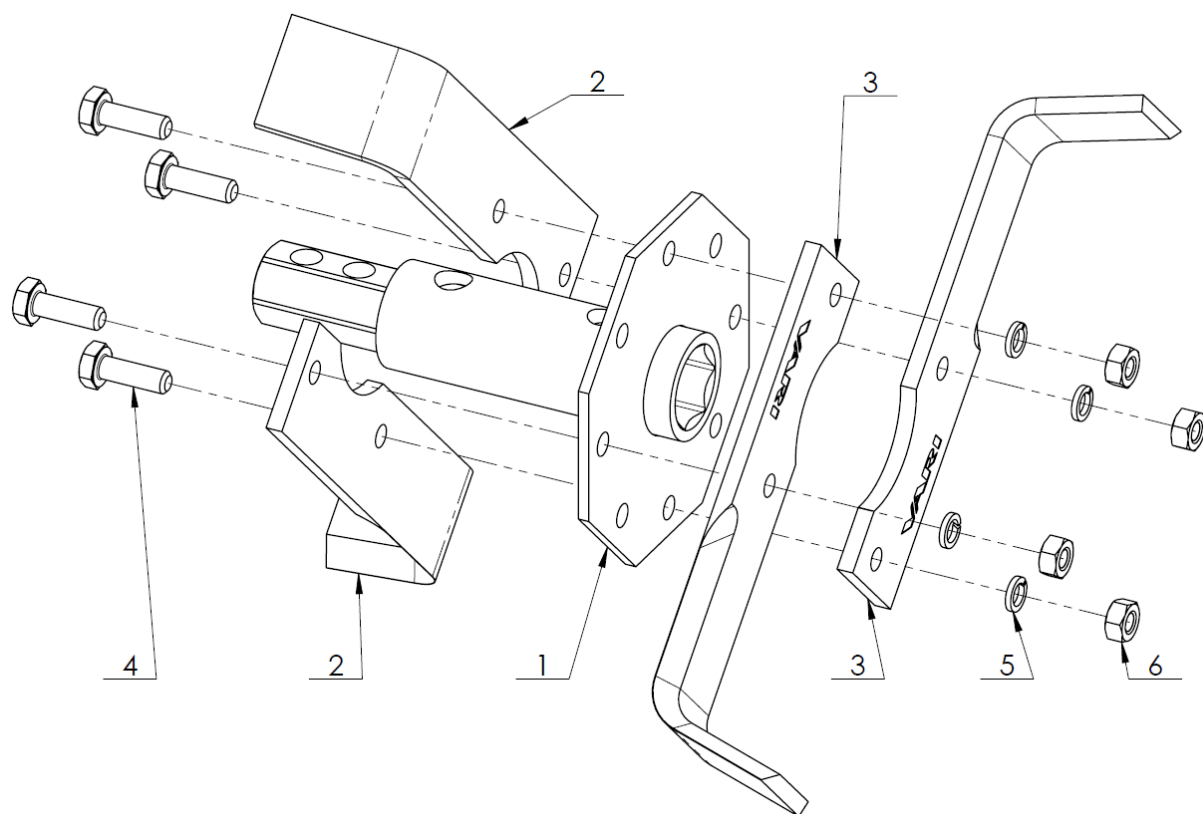

Poz.	Název	Obj. č.	Ks
1	Náboj jednoduchý	2005400114	1
2	Nůž levý úhlový	121008	2
3	Nůž pravý úhlový	121019	2
4	Šroub M8x25	110525	4
5	Podložka 8	104574	4
6	Matice M8	104572	4