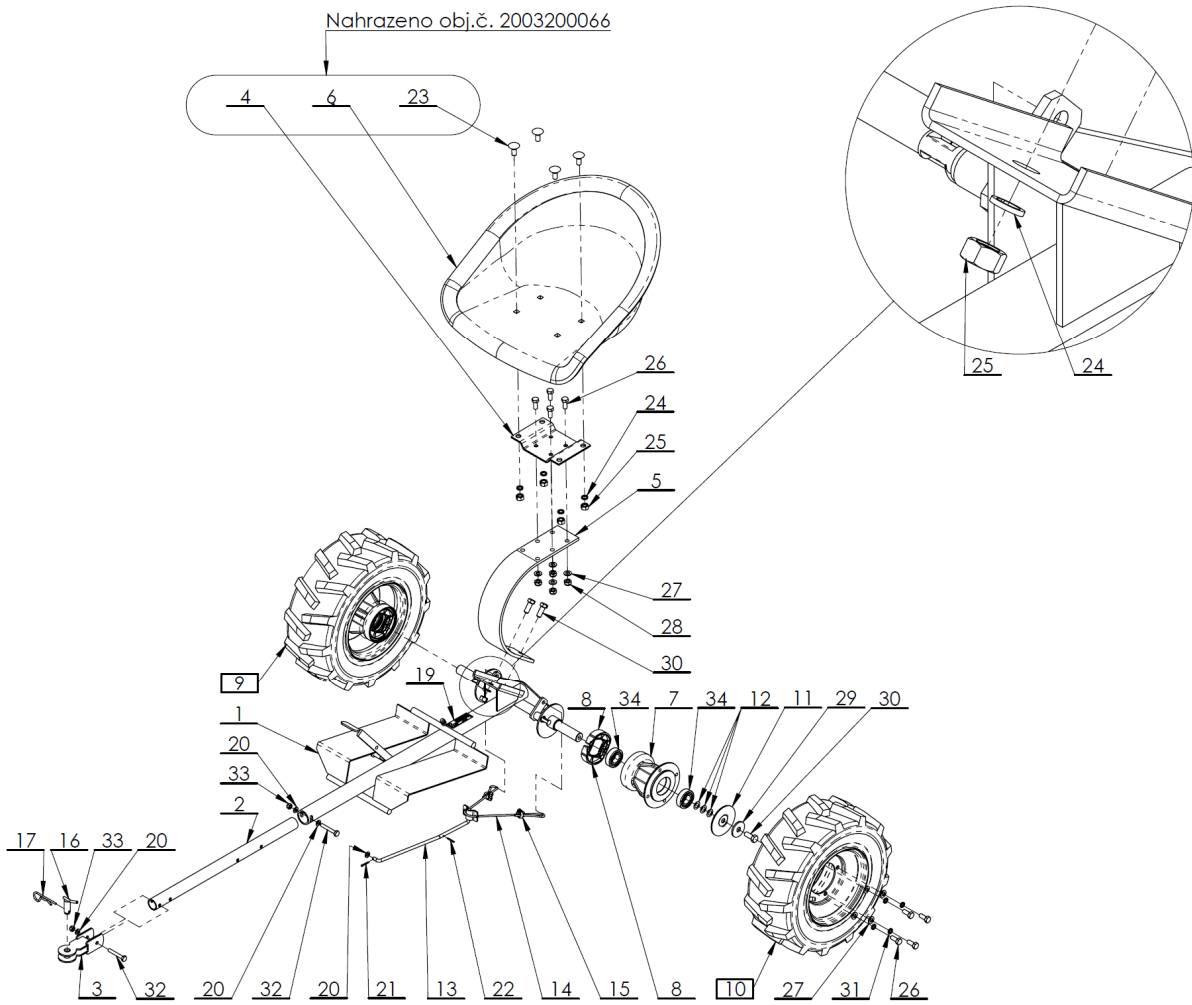

## AV-650

Sulka

do 6/2016

od 7/2016

**Seznam náhradních dílů**

Nahrazeno obj.č. 2003200066

Poz.	Název	Obj. č.	Ks
1	Rám	<i>není k dispozici jako ND</i>	1
2	Trubka výsuvná	3004300011	1
3	Patka závěsu	2004300018	1
4	Držák sedačky	<i>součást poz. 6</i>	1
5	Pero sedačky	118585	1
6	Sedačka	2003200066	1
7	Brzdový buben	3003200048	2
8	Brzdové čelisti	118620	4
9	Kolo*	2004300039	1
10	Kolo*	2004300039	1
11	Podložka	3003200051	2
12	Podložka vymežovací 22x13,10x0,60	108020	6
13	Táhlo brzdy	190009	1
14	Lano brzdy 3,15x660	190504	1
15	Svorka lanka	190505	2
16	Kolík	190512	1
17	Závlačka	108501	1
20	Podložka B 8,4	131517	4
21	Závlačka 3,2x20	127513	1
22	Kolík 3x25	124502	1
23	Šroub M12x30	<i>součást poz. 6</i>	4
24	Podložka 12	106532	6
25	Matice M12	106531	6
26	Šroub M10x25	111518	12
27	Podložka B 10,5	189567	12
28	Matice M10	195527	4
29	Podložka 14	170517	2
30	Šroub M12x30	51309203770	4
31	Podložka 10	106530	8
32	Šroub M8x55	171510	2
33	Matice M8	104622	2
34	Ložisko 6205-2RS (25x52x15)	146506	4
-	Pružina brzdové čelisti ( <i>na obrázku součást poz. 8</i> )	118599	4
<b>Poznámka:</b>			
*	původní kola (levé, obj. č. 118607, a pravé, obj. č. 118606) měnit za nová kola vždy v páru		

<b>Poz.</b>	<b>Název</b>	<b>Obj. č.</b>	<b>Ks</b>
1	Rám	2004300033	1
2	Trubka výsuvná	3004300011	1
3	Patka závěsu	2004300018	1
4	Pero sedačky	118585	1
5	Čelisti brzdové	51319421426	2
6	Podložka vymešovací 22x13,10x0,60	108020	6
7	Táhlo brzdy	190009	1
8	Lano brzdy 3,15x800	3004300042	1
9	Svorka lanka	51354321003	2
10	Kolík	190512	1
11	Závlačka	108501	1
14	Podložka B 8,4	131517	4
15	Závlačka 3,2x20	127513	1
16	Kolík 3x25	124502	1
17	Podložka 14	170517	2
18	Šroub M12x30	51309203770	4
19	Podložka 12	106532	2
20	Šroub M8x55	171510	2
21	Matice M8	104622	2
22	Šroub M10x25	51309900035	4
23	Matice M12	106531	2
24	Kolo 3,15x8 ( <i>detaily viz strana 6</i> )	2004300039	2
25	Sedačka	2003200066	1