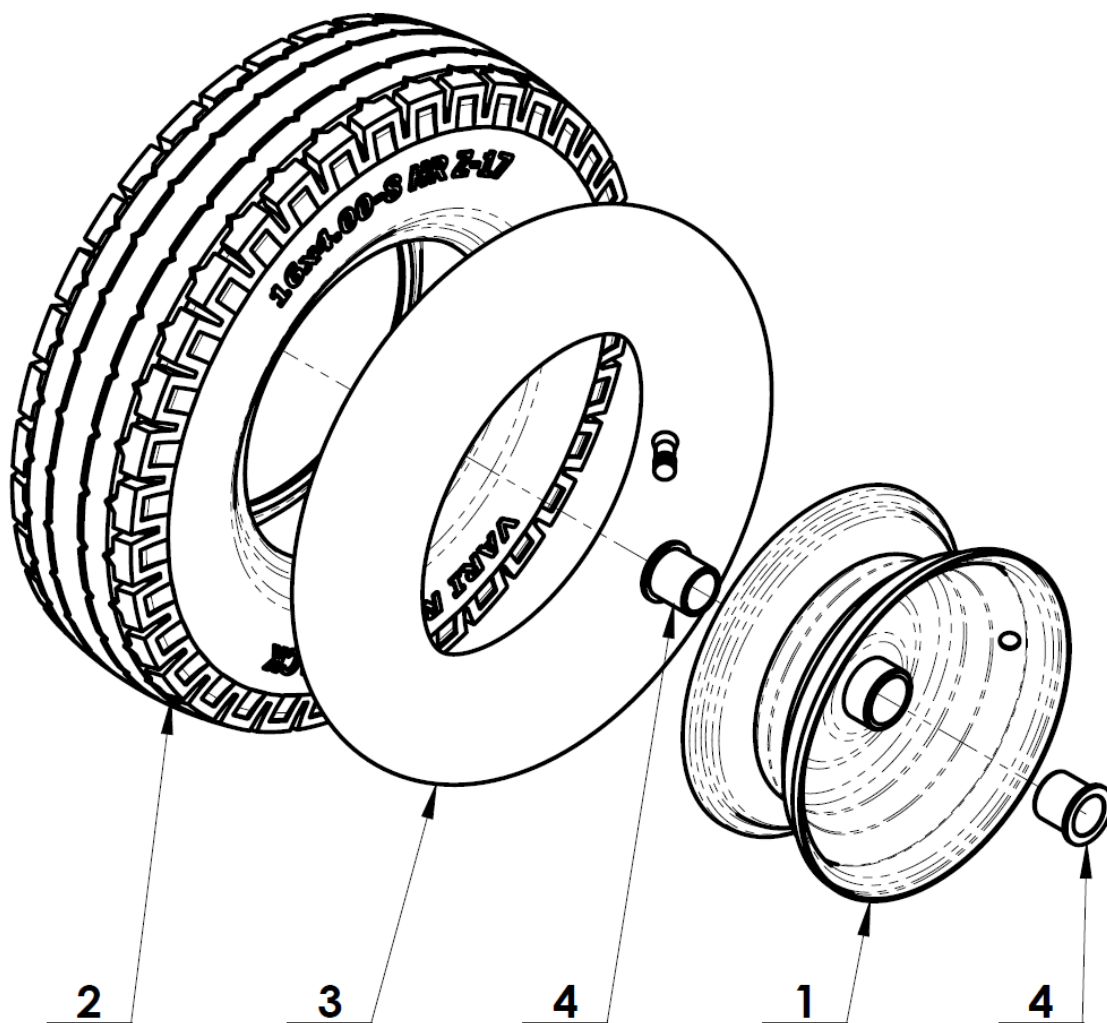

## AV-650

Sulka

do 6/2016

od 7/2016

**Seznam náhradních dílů**

Nahrazeno obj.č. 2003200066

Poz.	Název	Obj. č.	Ks
1	Rám	<i>není k dispozici jako ND</i>	1
2	Trubka výsuvná	3004300011	1
3	Patka závěsu	2004300018	1
4	Držák sedačky	<i>součást poz. 6</i>	1
5	Pero sedačky	118585	1
6	Sedačka	2003200066	1
7	Brzdový buben	3003200048	2
8	Brzdové čelisti	118620	4
9	Kolo*	2004300039	1
10	Kolo*	2004300039	1
11	Podložka	3003200051	2
12	Podložka vymežovací 22x13,10x0,60	108020	6
13	Táhlo brzdy	190009	1
14	Lano brzdy 3,15x660	190504	1
15	Svorka lanka	190505	2
16	Kolík	190512	1
17	Závlačka	108501	1
20	Podložka B 8,4	131517	4
21	Závlačka 3,2x20	127513	1
22	Kolík 3x25	124502	1
23	Šroub M12x30	<i>součást poz. 6</i>	4
24	Podložka 12	106532	6
25	Matice M12	106531	6
26	Šroub M10x25	111518	12
27	Podložka B 10,5	189567	12
28	Matice M10	195527	4
29	Podložka 14	170517	2
30	Šroub M12x30	51309203770	4
31	Podložka 10	106530	8
32	Šroub M8x55	171510	2
33	Matice M8	104622	2
34	Ložisko 6205-2RS (25x52x15)	146506	4
-	Pružina brzdové čelisti ( <i>na obrázku součást poz. 8</i> )	118599	4
<b>Poznámka:</b>			
*	původní kola (levé, obj. č. 118607, a pravé, obj. č. 118606) měnit za nová kola vždy v páru		

<b>Poz.</b>	<b>Název</b>	<b>Obj. č.</b>	<b>Ks</b>
1	Rám	2004300033	1
2	Trubka výsuvná	3004300011	1
3	Patka závěsu	2004300018	1
4	Pero sedačky	118585	1
5	Čelisti brzdové	51319421426	2
6	Podložka vymešovací 22x13,10x0,60	108020	6
7	Táhlo brzdy	190009	1
8	Lano brzdy 3,15x800	3004300042	1
9	Svorka lanka	51354321003	2
10	Kolík	190512	1
11	Závlačka	108501	1
14	Podložka B 8,4	131517	4
15	Závlačka 3,2x20	127513	1
16	Kolík 3x25	124502	1
17	Podložka 14	170517	2
18	Šroub M12x30	51309203770	4
19	Podložka 12	106532	2
20	Šroub M8x55	171510	2
21	Matice M8	104622	2
22	Šroub M10x25	51309900035	4
23	Matice M12	106531	2
24	Kolo 3,15x8 ( <i>detaily viz strana 6</i> )	2004300039	2
25	Sedačka	2003200066	1