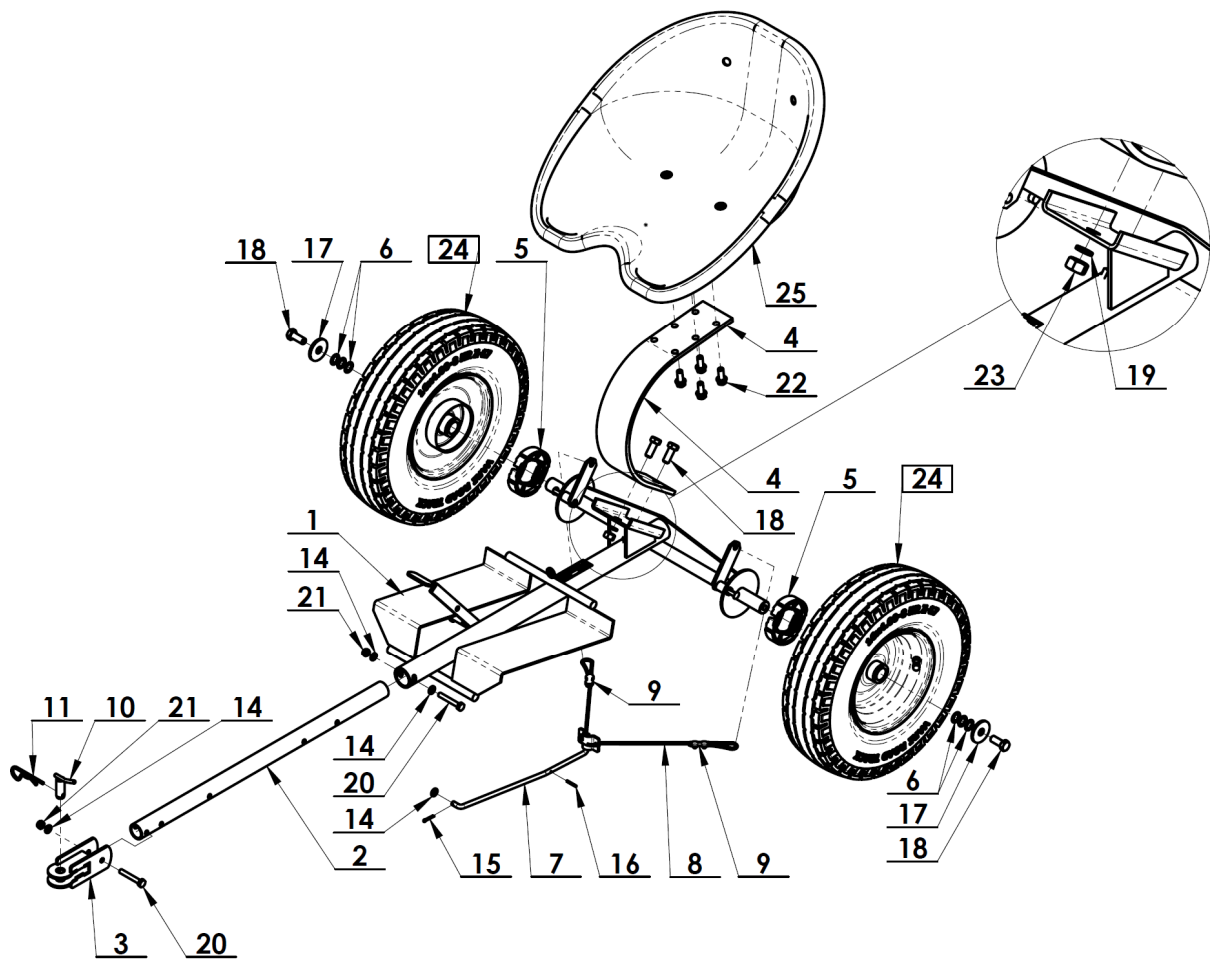

## AV-650

Sulka

do 6/2016

od 7/2016

**Seznam náhradních dílů**

Nahrazeno obj.č. 2003200066

Poz.	Název	Obj. č.	Ks
1	Rám	<i>není k dispozici jako ND</i>	1
2	Trubka výsuvná	3004300011	1
3	Patka závěsu	2004300018	1
4	Držák sedačky	<i>součást poz. 6</i>	1
5	Pero sedačky	118585	1
6	Sedačka	2003200066	1
7	Brzdový buben	3003200048	2
8	Brzdové čelisti	118620	4
9	Kolo*	2004300039	1
10	Kolo*	2004300039	1
11	Podložka	3003200051	2
12	Podložka vymežovací 22x13,10x0,60	108020	6
13	Táhlo brzdy	190009	1
14	Lano brzdy 3,15x660	190504	1
15	Svorka lanka	190505	2
16	Kolík	190512	1
17	Závlačka	108501	1
20	Podložka B 8,4	131517	4
21	Závlačka 3,2x20	127513	1
22	Kolík 3x25	124502	1
23	Šroub M12x30	<i>součást poz. 6</i>	4
24	Podložka 12	106532	6
25	Matice M12	106531	6
26	Šroub M10x25	111518	12
27	Podložka B 10,5	189567	12
28	Matice M10	195527	4
29	Podložka 14	170517	2
30	Šroub M12x30	51309203770	4
31	Podložka 10	106530	8
32	Šroub M8x55	171510	2
33	Matice M8	104622	2
34	Ložisko 6205-2RS (25x52x15)	146506	4
-	Pružina brzdové čelisti ( <i>na obrázku součást poz. 8</i> )	118599	4
<b>Poznámka:</b>			
*	původní kola (levé, obj. č. 118607, a pravé, obj. č. 118606) měnit za nová kola vždy v páru		

<b>Poz.</b>	<b>Název</b>	<b>Obj. č.</b>	<b>Ks</b>
1	Rám	2004300033	1
2	Trubka výsuvná	3004300011	1
3	Patka závěsu	2004300018	1
4	Pero sedačky	118585	1
5	Čelisti brzdové	51319421426	2
6	Podložka vymešovací 22x13,10x0,60	108020	6
7	Táhlo brzdy	190009	1
8	Lano brzdy 3,15x800	3004300042	1
9	Svorka lanka	51354321003	2
10	Kolík	190512	1
11	Závlačka	108501	1
14	Podložka B 8,4	131517	4
15	Závlačka 3,2x20	127513	1
16	Kolík 3x25	124502	1
17	Podložka 14	170517	2
18	Šroub M12x30	51309203770	4
19	Podložka 12	106532	2
20	Šroub M8x55	171510	2
21	Matice M8	104622	2
22	Šroub M10x25	51309900035	4
23	Matice M12	106531	2
24	Kolo 3,15x8 ( <i>detaily viz strana 6</i> )	2004300039	2
25	Sedačka	2003200066	1